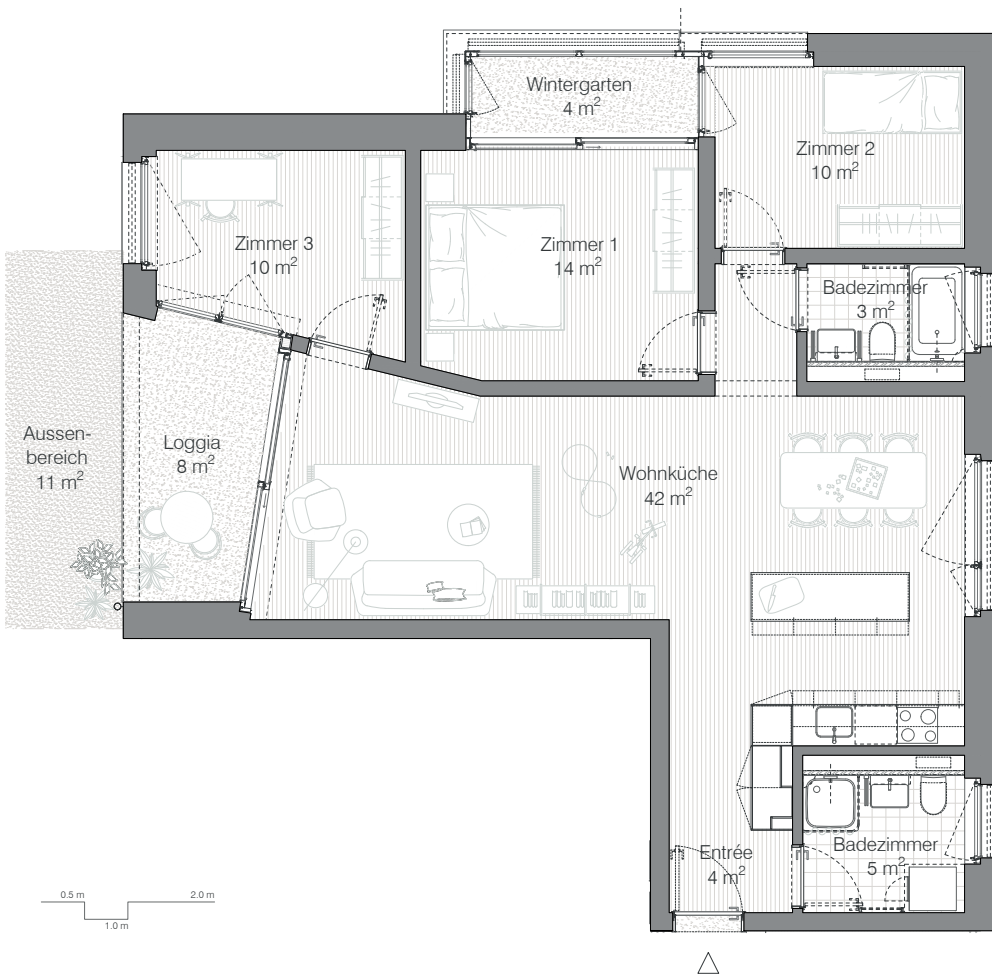

Adresse Gysnauweg 13, 3400 Burgdorf
 Zimmer 4.5
 Wohnfläche 88 m²

Bucherareal
Wohntypologie Typ B1_0.01
 B1.0.01 4.5 Zimmerwohnung

Wohntyp B1_0.01	Raumname	NF
	Badezimmer	5 m ²
	Badezimmer	3 m ²
	Wohnküche	42 m ²
	Entrée	4 m ²
	Zimmer 1	14 m ²
	Zimmer 2	10 m ²
	Zimmer 3	10 m ²
		88 m ²
Anzahl	Geschoss	
	Erdgeschoss:	1 x
	Insgesamt	1 x