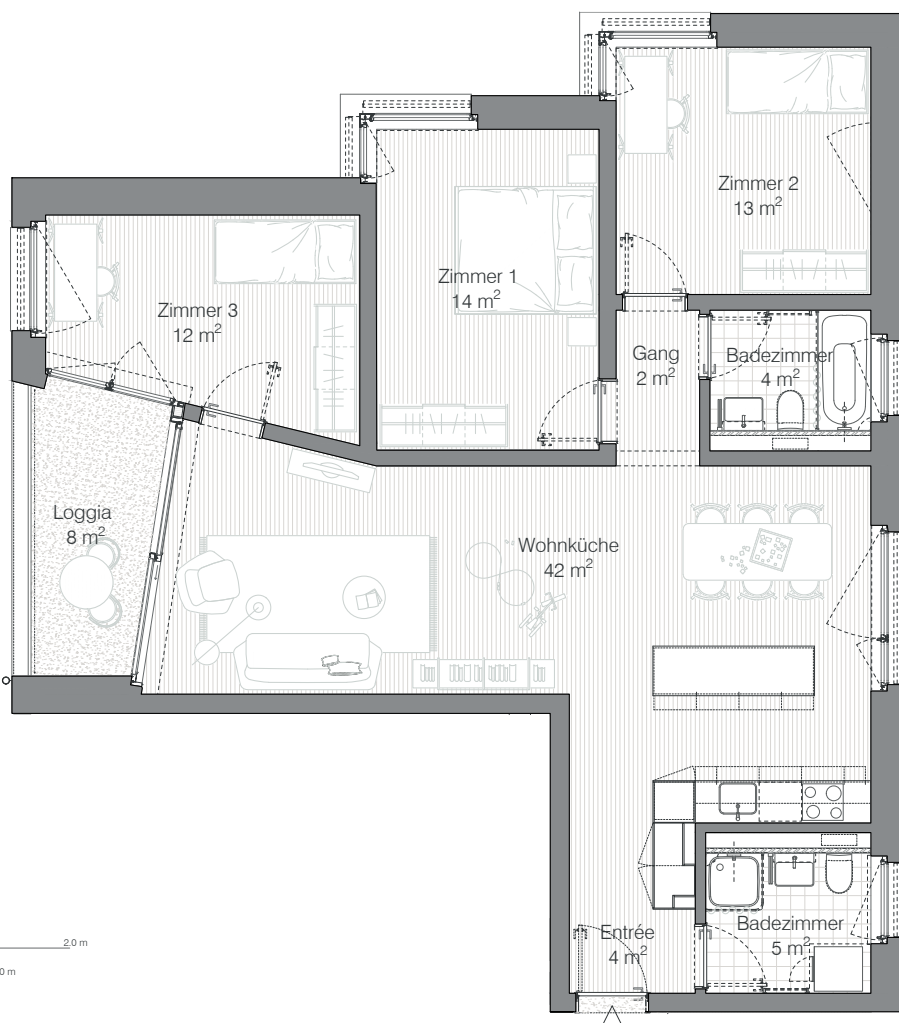

Adresse Gysnauweg 13, 3400 Burgdorf

Zimmer 4.5

Wohnfläche 96 m²

Bucherareal Wohntypologie B1_01.01

B1.01.01, B1.02.01, B1.03.01, B1.04.01, B1.05.01 & B1.06.01
4.5 Zimmerwohnung

Wohntyp B1_01-06.01	Raumname	NF
	Badezimmer	5 m ²
	Badezimmer	4 m ²
	Wohnküche	42 m ²
	Entrée	4 m ²
	Gang	2 m ²
	Zimmer 1	14 m ²
	Zimmer 2	13 m ²
	Zimmer 3	12 m ²
		96 m ²
Anzahl	Geschoss	
	Regelgeschoss:	5 x
	6. Obergeschoss:	1 x
	Insgesamt	6 x