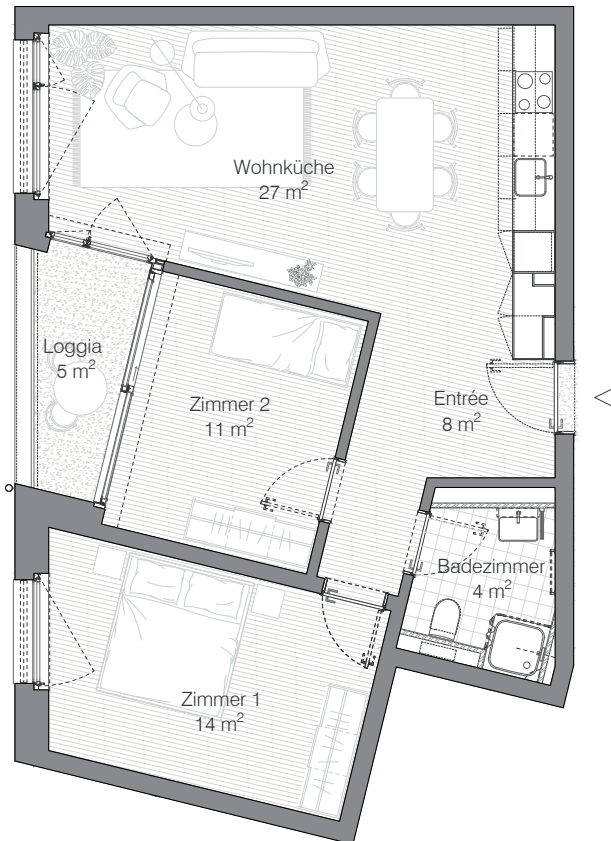

Adresse Gysnauweg 13, 3400 Burgdorf
 Zimmer 3.5
 Wohnfläche 64 m²

Bucherareal
Wohntypologie Typ B1_01.02

B1.01.02, B1.02.02, B1.03.02, B1.04.02, B1.05.02 & B1.06.02
 3.5 Zimmerwohnung

Wohntyp B1_01-06.02	Raumname	NF
	Badezimmer	4 m ²
	Wohnküche	27 m ²
	Entrée	8 m ²
	Zimmer	14 m ²
	Zimmer	11 m ²
		64 m ²

Anzahl	Geschoss	
	Regelgeschoss:	5 x
	6.Obergeschoss:	1 x
	Insgesamt	6 x