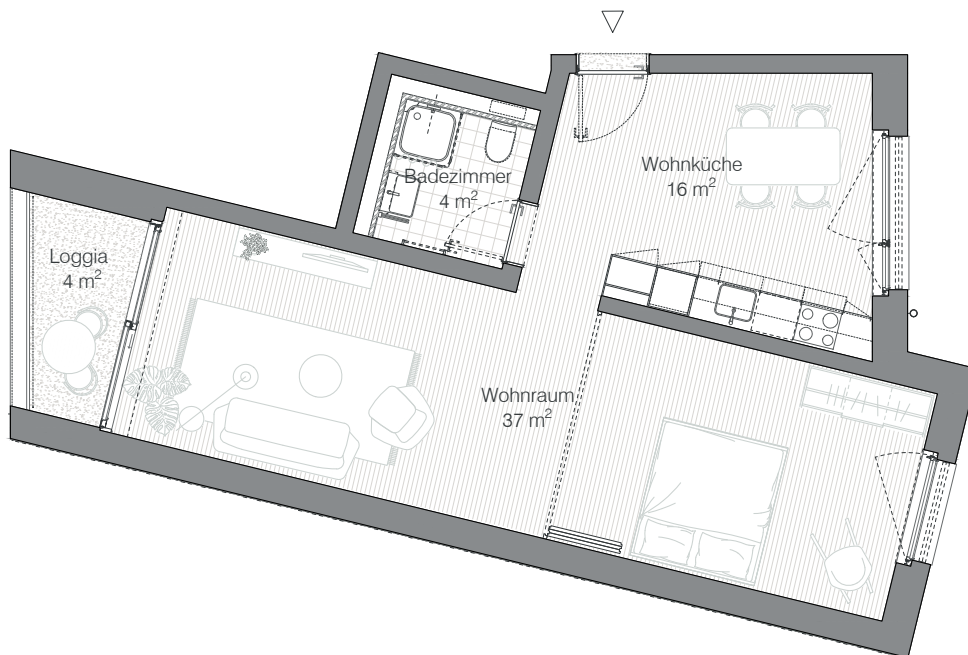

Adresse Gysnauweg 13, 3400 Burgdorf  
 Zimmer 1.5  
 Wohnfläche 57 m<sup>2</sup>

Bucherareal  
**Wohntypologie Typ B1\_01.03**

B1.01.03, B1.02.03, B1.03.03, B1.04.03 & B1.05.03  
 1.5 Zimmerwohnung

Wohntyp B1_01-05.03	Raumname	NF
	Badezimmer	4 m <sup>2</sup>
	Wohnküche	16 m <sup>2</sup>
	Wohnraum	37 m <sup>2</sup>
		57 m <sup>2</sup>

Anzahl	Geschoss	
	Regelgeschoss:	5 x

Insgesamt 5 x