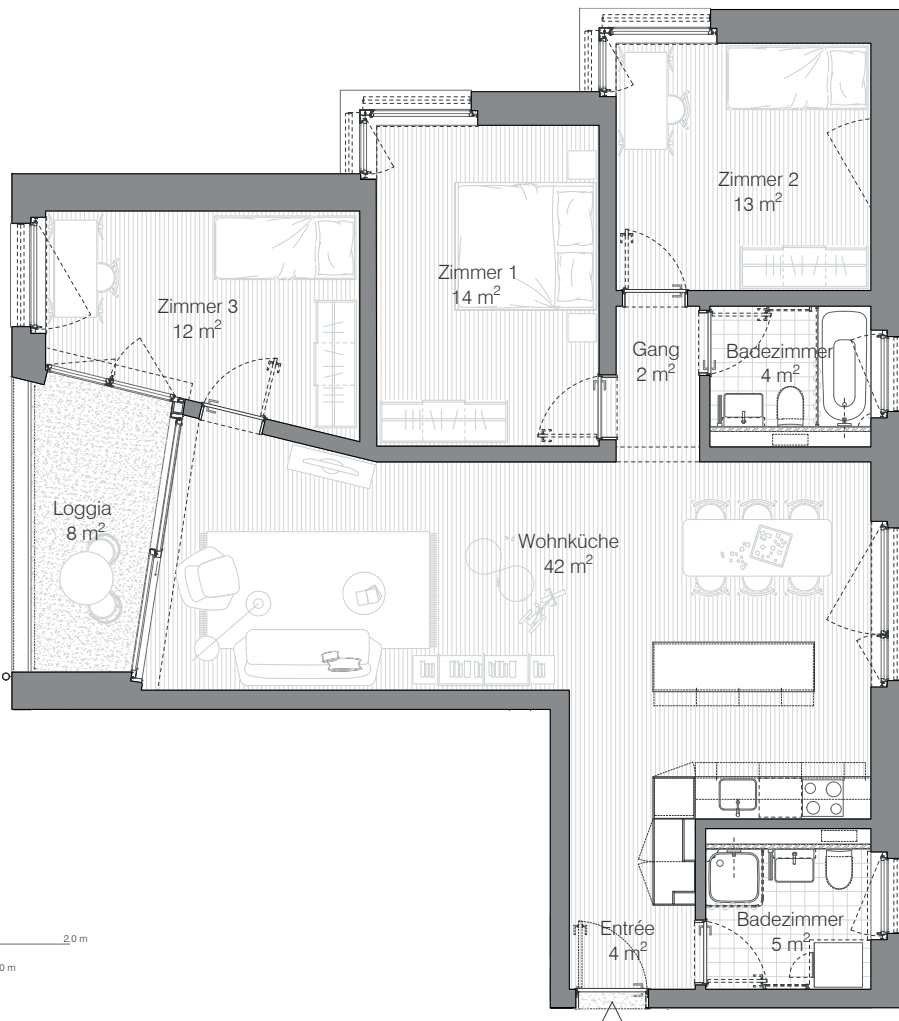

Adresse Gysnauweg 13, 3400 Burgdorf
 Zimmer 4.5
 Wohnfläche 96 m²

Bucherareal Wohntypologie B1_02.01

B1.01.01, B1.02.01, B1.03.01, B1.04.01, B1.05.01 & B1.06.01
 4.5 Zimmerwohnung

Wohntyp	Raumname	NF
B1_01-06.01	Badezimmer	5 m ²
	Badezimmer	4 m ²
	Wohnküche	42 m ²
	Entrée	4 m ²
	Gang	2 m ²
	Zimmer 1	14 m ²
	Zimmer 2	13 m ²
	Zimmer 3	12 m ²
		96 m ²
Anzahl	Geschoss	
	Regelgeschoss:	5 x
	6. Obergeschoss:	1 x
	Insgesamt	6 x