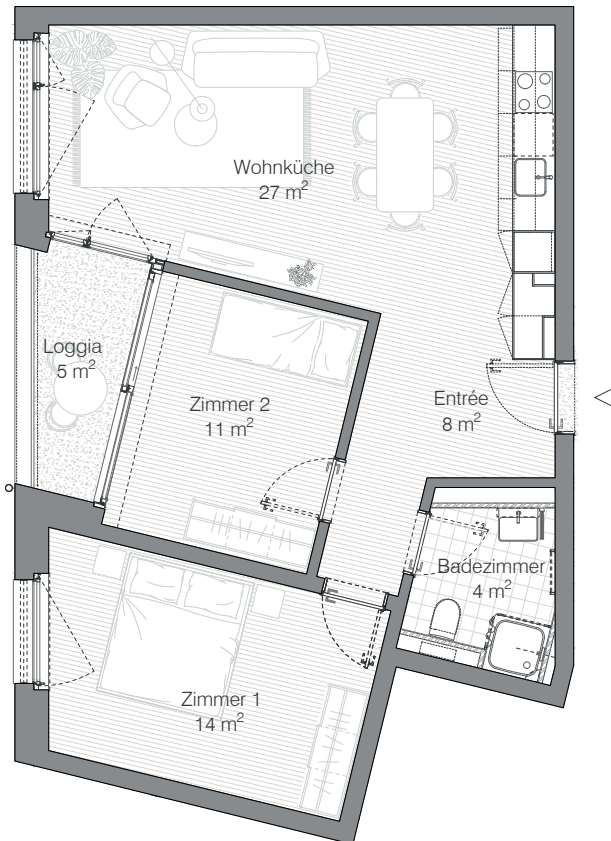

Adresse Gysnauweg 13, 3400 Burgdorf
 Zimmer 3.5
 Wohnfläche 64 m²

Bucherareal
Wohntypologie Typ B1_02.02

B1.01.02, B1.02.02, B1.03.02, B1.04.02, B1.05.02 & B1.06.02
 3.5 Zimmerwohnung

Wohntyp B1_01-06.02	Raumname	NF
	Badezimmer	4 m ²
	Wohnküche	27 m ²
	Entrée	8 m ²
	Zimmer	14 m ²
	Zimmer	11 m ²
		64 m ²

Anzahl	Geschoss	
	Regelgeschoss:	5 x
	6.Obergeschoss:	1 x
	Insgesamt	6 x