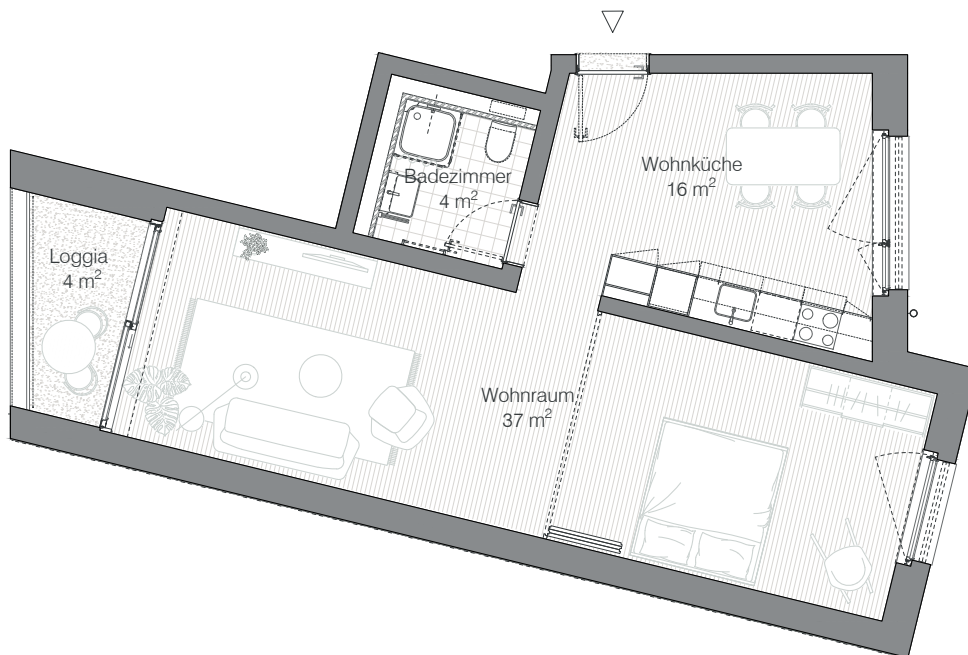

Adresse Gysnauweg 13, 3400 Burgdorf
 Zimmer 1.5
 Wohnfläche 57 m²

Bucherareal
Wohntypologie Typ B1_02.03

B1.01.03, B1.02.03, B1.03.03, B1.04.03 & B1.05.03
 1.5 Zimmerwohnung

Wohntyp B1_01-05.03	Raumname	NF
	Badezimmer	4 m ²
	Wohnküche	16 m ²
	Wohnraum	37 m ²
		57 m ²

Anzahl	Geschoss	
	Regelgeschoss:	5 x

Insgesamt 5 x