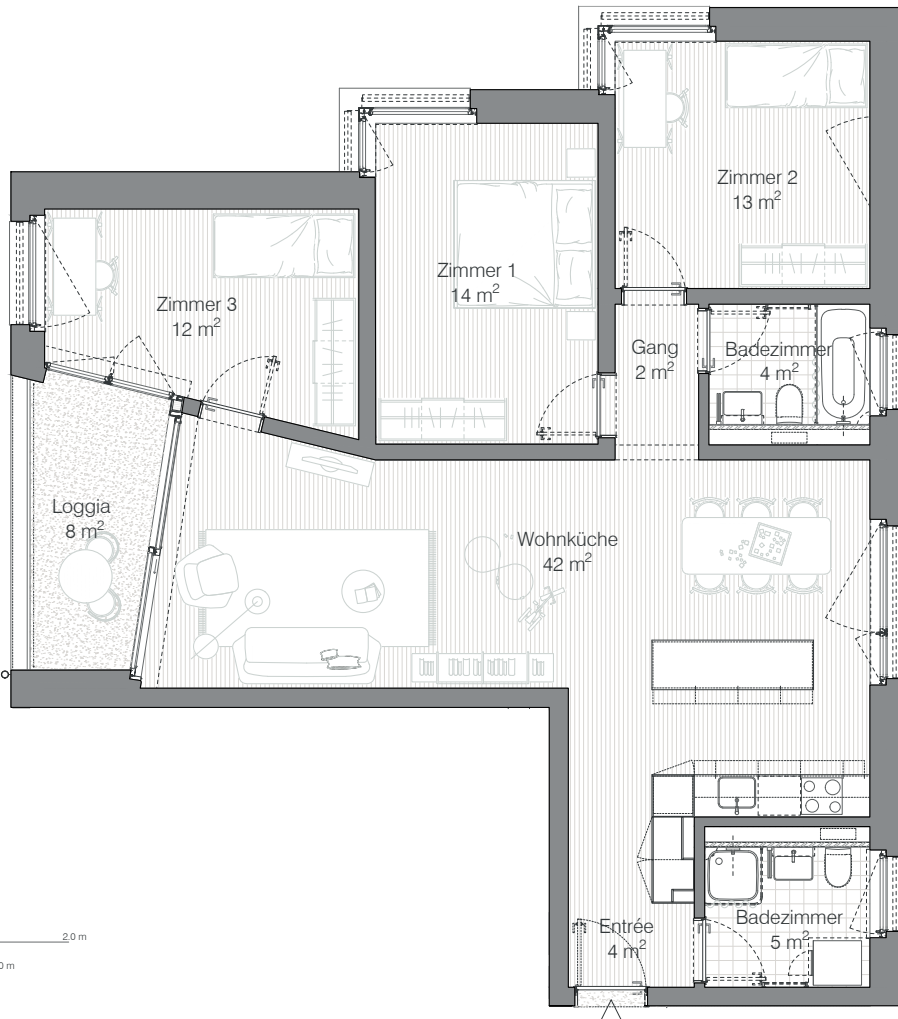

Adresse Gysnauweg 13, 3400 Burgdorf
 Zimmer 4.5
 Wohnfläche 96 m²

Bucherareal Wohntypologie B1_03.01

B1.01.01, B1.02.01, B1.03.01, B1.04.01, B1.05.01 & B1.06.01
 4.5 Zimmerwohnung

Wohntyp B1_01-06.01	Raumname	NF
	Badezimmer	5 m ²
	Badezimmer	4 m ²
	Wohnküche	42 m ²
	Entrée	4 m ²
	Gang	2 m ²
	Zimmer 1	14 m ²
	Zimmer 2	13 m ²
	Zimmer 3	12 m ²
		96 m ²
Anzahl	Geschoss	
	Regelgeschoss:	5 x
	6. Obergeschoss:	1 x
	Insgesamt	6 x