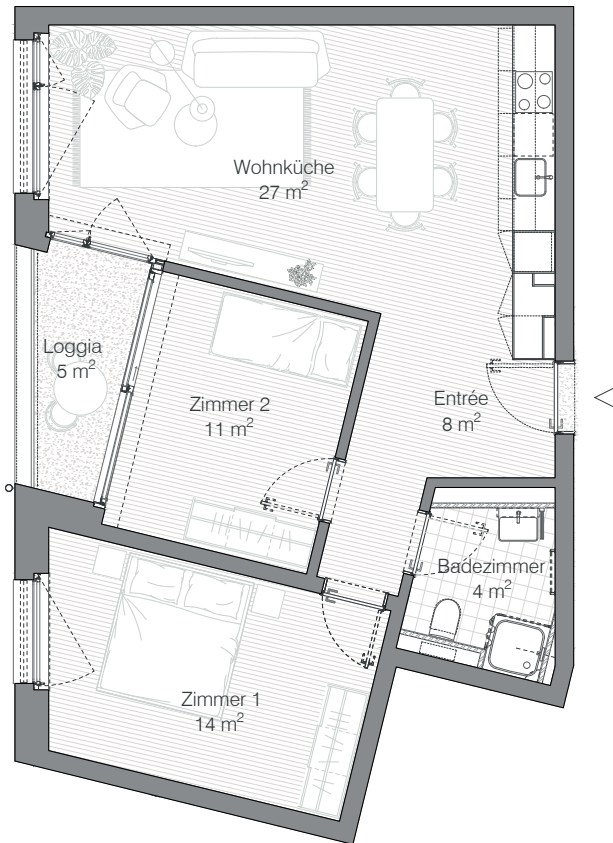

Adresse Gysnauweg 13, 3400 Burgdorf  
 Zimmer 3.5  
 Wohnfläche 64 m<sup>2</sup>

Bucherareal  
**Wohntypologie Typ B1\_03.02**

B1.01.02, B1.02.02, B1.03.02, B1.04.02, B1.05.02 & B1.06.02  
 3.5 Zimmerwohnung

Wohntyp B1_01-06.02	Raumname	NF
	Badezimmer	4 m <sup>2</sup>
	Wohnküche	27 m <sup>2</sup>
	Entrée	8 m <sup>2</sup>
	Zimmer	14 m <sup>2</sup>
	Zimmer	11 m <sup>2</sup>
		64 m <sup>2</sup>

Anzahl	Geschoss	
	Regelgeschoss:	5 x
	6.Obergeschoss:	1 x