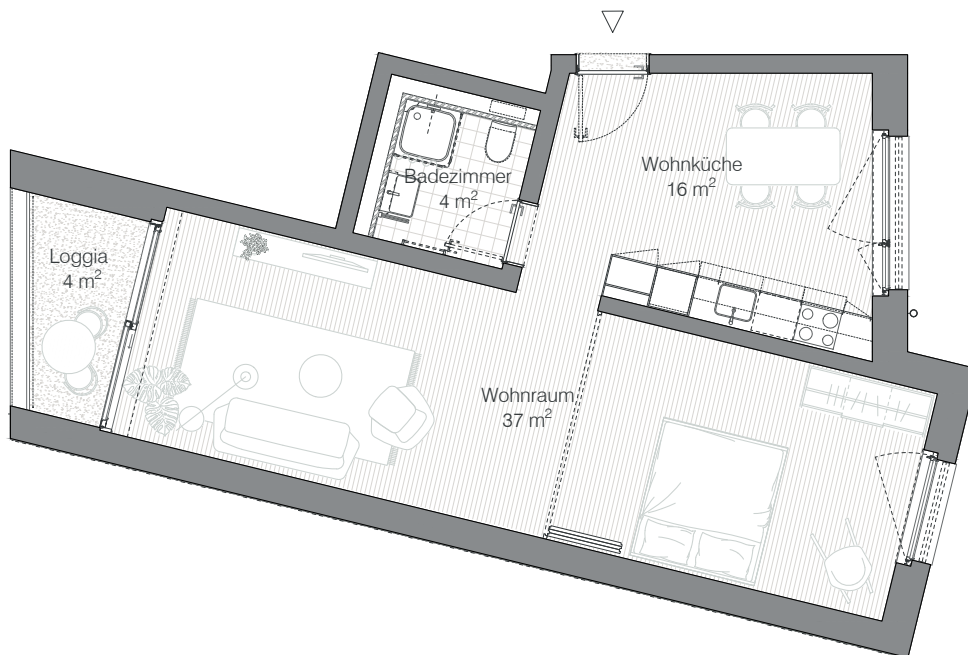

Adresse Gysnauweg 13, 3400 Burgdorf  
 Zimmer 1.5  
 Wohnfläche 57 m<sup>2</sup>

Bucherareal  
**Wohntypologie Typ B1\_03.03**

B1.01.03, B1.02.03, B1.03.03, B1.04.03 & B1.05.03  
 1.5 Zimmerwohnung

Wohntyp B1_01-05.03	Raumname	NF
	Badezimmer	4 m <sup>2</sup>
	Wohnküche	16 m <sup>2</sup>
	Wohnraum	37 m <sup>2</sup>
		57 m <sup>2</sup>

Anzahl	Geschoss	
	Regelgeschoss:	5 x

Insgesamt 5 x