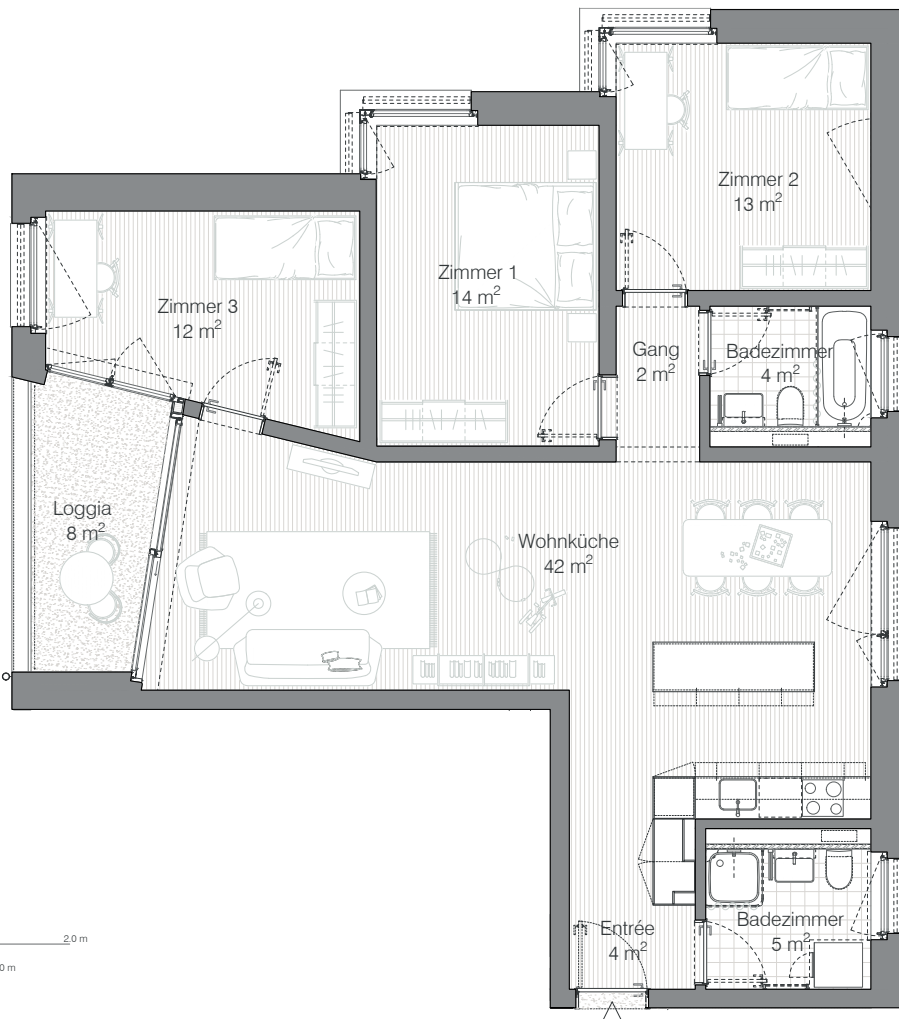

Adresse Gysnauweg 13, 3400 Burgdorf  
 Zimmer 4.5  
 Wohnfläche 96 m<sup>2</sup>

### Bucherareal Wohntypologie B1\_04.01

B1.01.01, B1.02.01, B1.03.01, B1.04.01, B1.05.01 & B1.06.01  
 4.5 Zimmerwohnung

Wohntyp	Raumname	NF
B1_01-06.01	Badezimmer	5 m <sup>2</sup>
	Badezimmer	4 m <sup>2</sup>
	Wohnküche	42 m <sup>2</sup>
	Entrée	4 m <sup>2</sup>
	Gang	2 m <sup>2</sup>
	Zimmer 1	14 m <sup>2</sup>
	Zimmer 2	13 m <sup>2</sup>
	Zimmer 3	12 m <sup>2</sup>
		96 m <sup>2</sup>
Anzahl	Geschoss	
	Regelgeschoss:	5 x
	6. Obergeschoss:	1 x
	Insgesamt	6 x