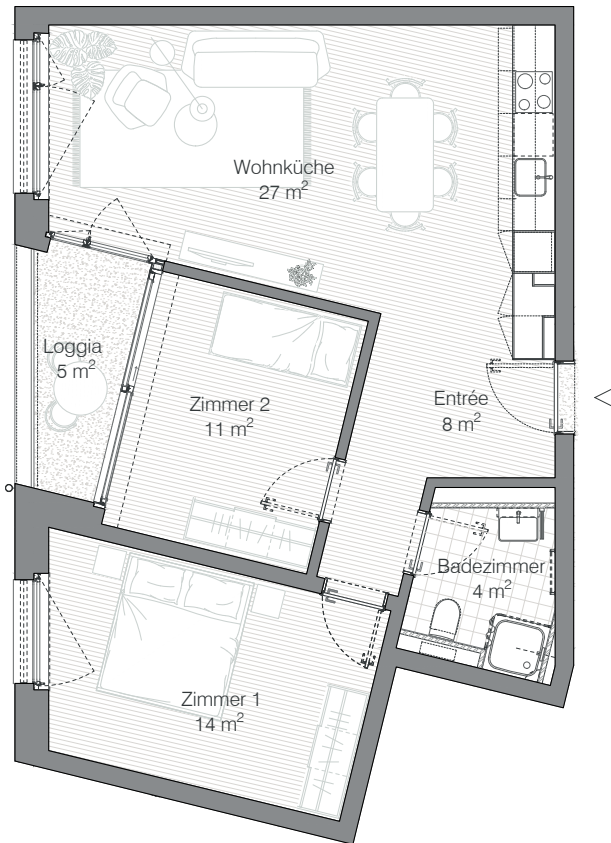

Adresse Gysnauweg 13, 3400 Burgdorf
 Zimmer 3.5
 Wohnfläche 64 m²

Bucherareal
Wohntypologie Typ B1_04.02

B1.01.02, B1.02.02, B1.03.02, B1.04.02, B1.05.02 & B1.06.02
 3.5 Zimmerwohnung

Wohntyp B1_01-06.02	Raumname	NF
	Badezimmer	4 m ²
	Wohnküche	27 m ²
	Entrée	8 m ²
	Zimmer	14 m ²
	Zimmer	11 m ²
		64 m ²

Anzahl	Geschoss	
	Regelgeschoss:	5 x
	6.Obergeschoss:	1 x
	Insgesamt	6 x