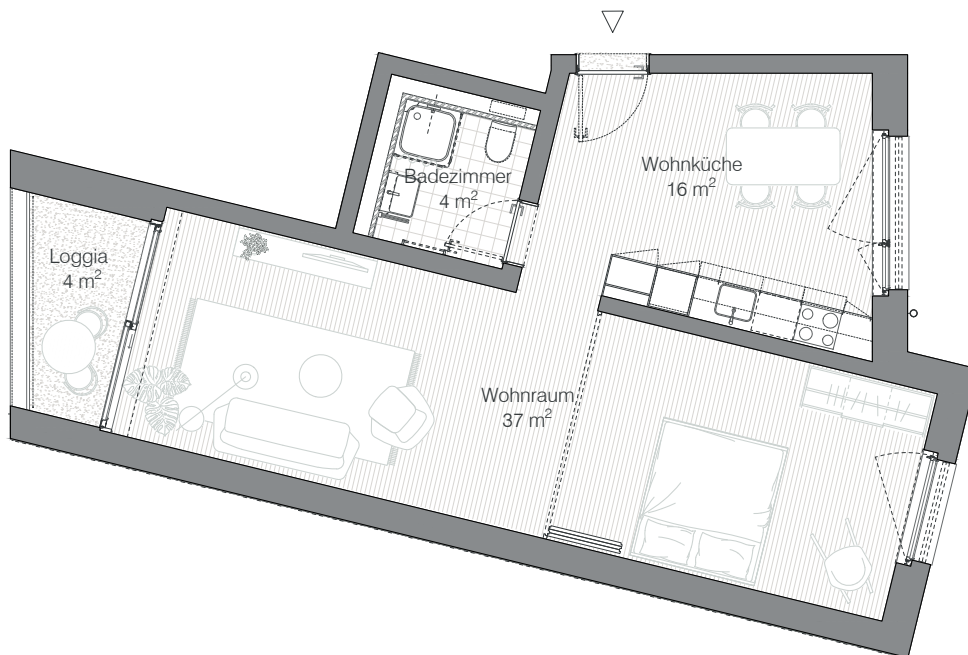

Adresse Gysnauweg 13, 3400 Burgdorf
 Zimmer 1.5
 Wohnfläche 57 m²

Bucherareal
Wohntypologie Typ B1_04.03

B1.01.03, B1.02.03, B1.03.03, B1.04.03 & B1.05.03
 1.5 Zimmerwohnung

Wohntyp B1_01-05.03	Raumname	NF
	Badezimmer	4 m ²
	Wohnküche	16 m ²
	Wohnraum	37 m ²
		57 m ²

Anzahl	Geschoss	
	Regelgeschoss:	5 x
	Insgesamt	5 x