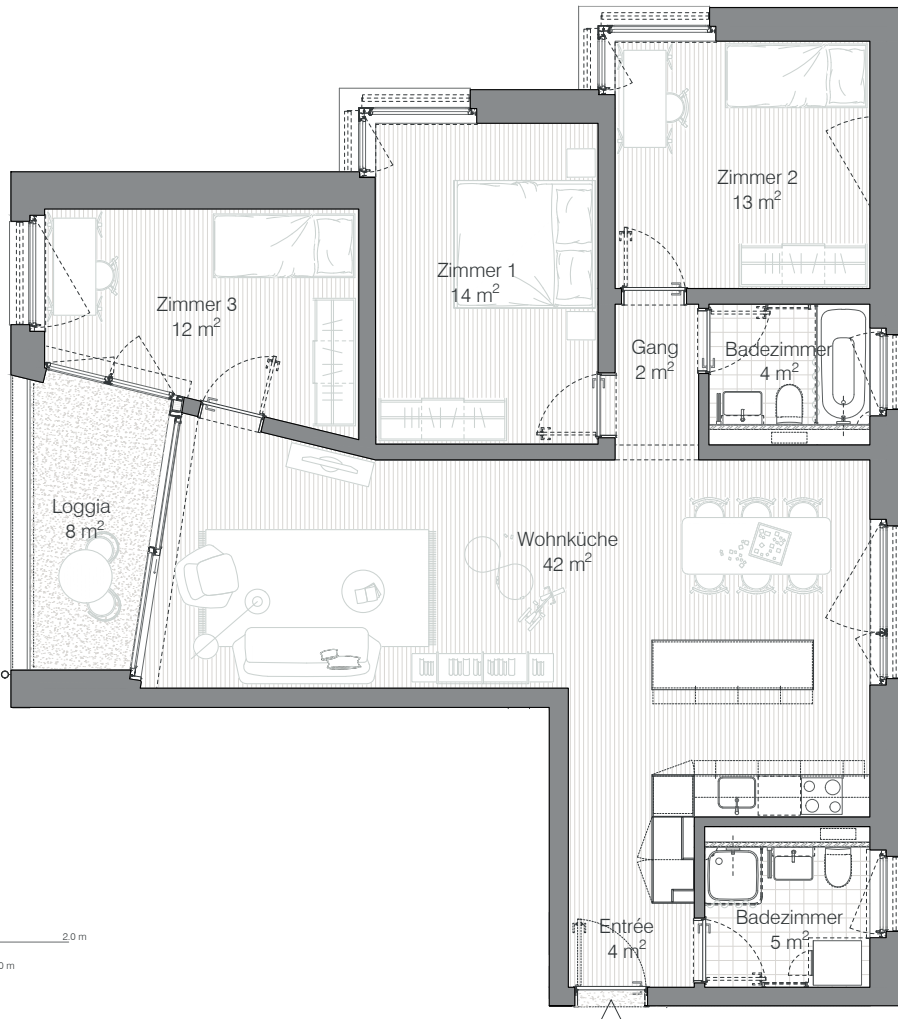

Adresse Gysnauweg 13, 3400 Burgdorf
 Zimmer 4.5
 Wohnfläche 96 m²

Bucherareal Wohntypologie B1_05.01

B1.01.01, B1.02.01, B1.03.01, B1.04.01, B1.05.01 & B1.06.01
 4.5 Zimmerwohnung

Wohntyp	Raumname	NF
B1_01-06.01	Badezimmer	5 m ²
	Badezimmer	4 m ²
	Wohnküche	42 m ²
	Entrée	4 m ²
	Gang	2 m ²
	Zimmer 1	14 m ²
	Zimmer 2	13 m ²
	Zimmer 3	12 m ²
		96 m ²
Anzahl	Geschoss	
	Regelgeschoss:	5 x
	6. Obergeschoss:	1 x
	Insgesamt	6 x