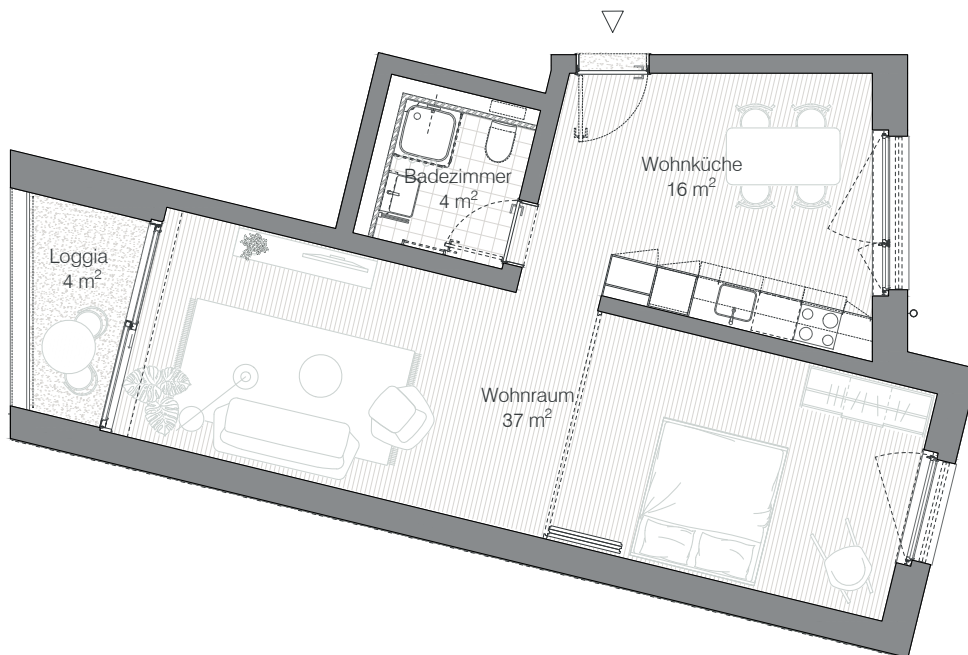

Adresse Gysnauweg 13, 3400 Burgdorf
 Zimmer 1.5
 Wohnfläche 57 m²

Bucherareal
Wohntypologie Typ B1_05.03

B1.01.03, B1.02.03, B1.03.03, B1.04.03 & B1.05.03
 1.5 Zimmerwohnung

Wohntyp B1_01-05.03	Raumname	NF
	Badezimmer	4 m ²
	Wohnküche	16 m ²
	Wohnraum	37 m ²
		57 m ²

Anzahl	Geschoss	
	Regelgeschoss:	5 x
	Insgesamt	5 x