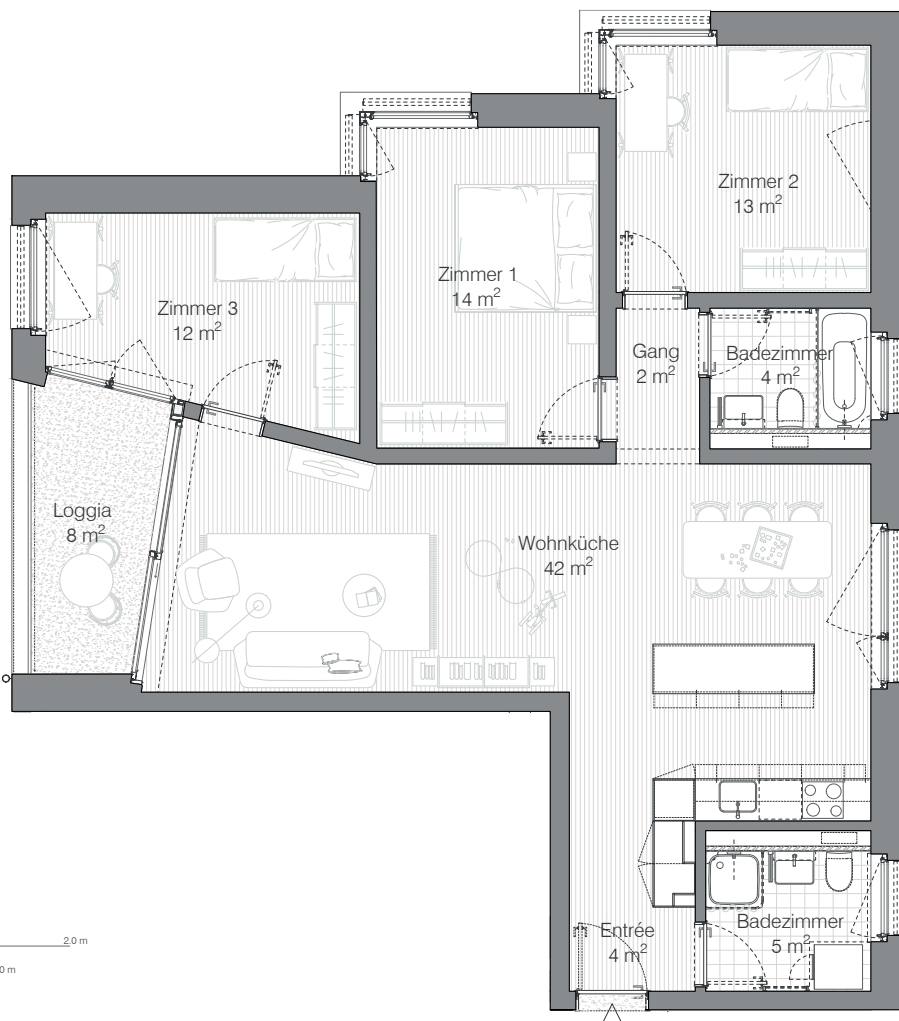

Adresse Gysnauweg 13, 3400 Burgdorf

Zimmer 4.5

Wohnfläche 96 m<sup>2</sup>

### Bucherareal Wohntypologie B1\_06.01

B1.01.01, B1.02.01, B1.03.01, B1.04.01, B1.05.01 & B1.06.01  
4.5 Zimmerwohnung

Wohntyp B1_01-06.01	Raumname	NF
	Badezimmer	5 m <sup>2</sup>
	Badezimmer	4 m <sup>2</sup>
	Wohnküche	42 m <sup>2</sup>
	Entrée	4 m <sup>2</sup>
	Gang	2 m <sup>2</sup>
	Zimmer 1	14 m <sup>2</sup>
	Zimmer 2	13 m <sup>2</sup>
	Zimmer 3	12 m <sup>2</sup>
		96 m <sup>2</sup>
Anzahl	Geschoss	
	Regelgeschoss:	5 x
	6. Obergeschoss:	1 x
	Insgesamt	6 x