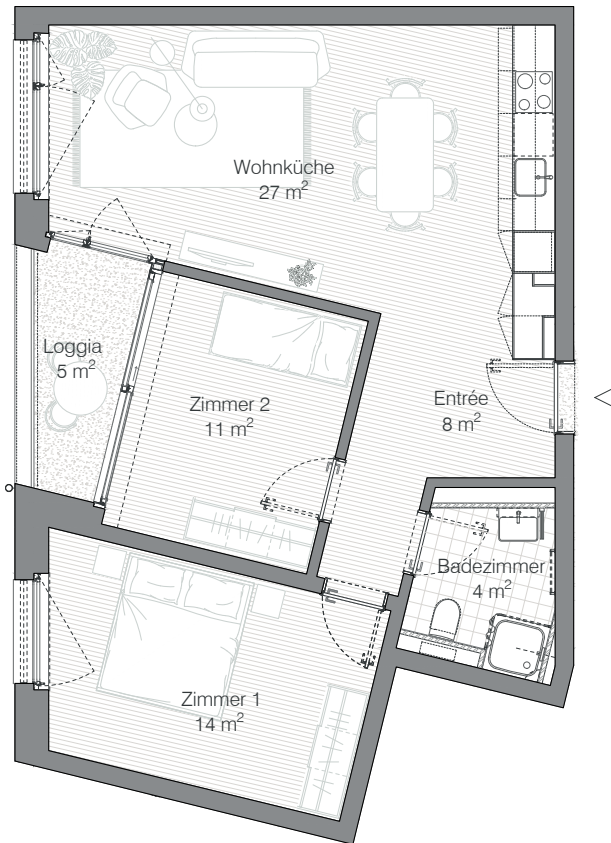

Adresse Gysnauweg 13, 3400 Burgdorf  
 Zimmer 3.5  
 Wohnfläche 64 m<sup>2</sup>

Bucherareal  
**Wohntypologie Typ B1\_06.02**

B1.01.02, B1.02.02, B1.03.02, B1.04.02, B1.05.02 & B1.06.02  
 3.5 Zimmerwohnung

Wohntyp B1_01-06.02	Raumname	NF
	Badezimmer	4 m <sup>2</sup>
	Wohnküche	27 m <sup>2</sup>
	Entrée	8 m <sup>2</sup>
	Zimmer	14 m <sup>2</sup>
	Zimmer	11 m <sup>2</sup>
		64 m <sup>2</sup>

Anzahl	Geschoss	
	Regelgeschoss:	5 x
	6.Obergeschoss:	1 x