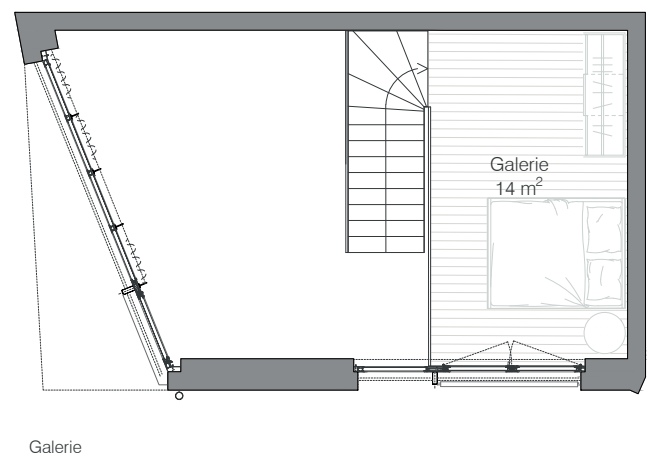

Adresse Gotthelfstrasse 48, 3400 Burgdorf  
 Zimmer Atelierwohnung mit Galerie  
 Wohnfläche 50 m<sup>2</sup>

Bucherareal

### Wohntypologie Typ B3\_0.02

B3.0.02 Atelierwohnung mit Galerie

Wohntyp B3_0.02	Raumname	NF
	Badezimmer	5 m <sup>2</sup>
	Wohnraum	31 m <sup>2</sup>
	Galerie	14 m <sup>2</sup>
		50 m <sup>2</sup>

Anzahl	Geschoss	
	Erdgeschoss/Galerie:	1 x