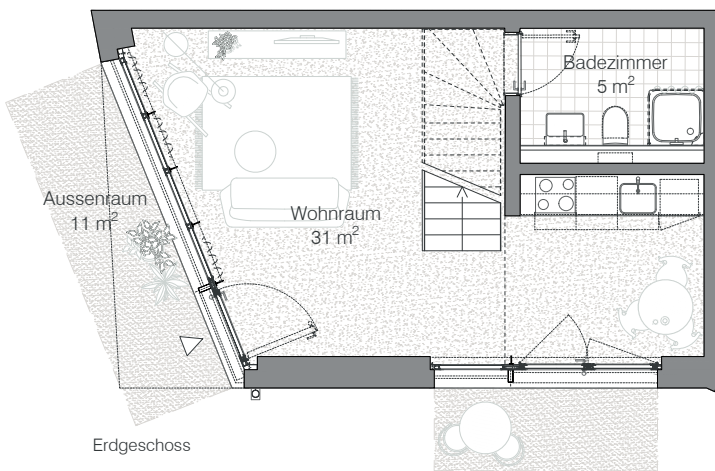

Adresse Gotthelfstrasse 48, 3400 Burgdorf  
 Zimmer Atelierwohnung mit Galerie  
 Wohnfläche 50 m<sup>2</sup>

Bucherareal

### Wohntypologie Typ B3\_0.02

B3.0.02 Atelierwohnung mit Galerie

Wohntyp B3_0.02	Raumname	NF
	Badezimmer	5 m <sup>2</sup>
	Wohnraum	31 m <sup>2</sup>
	Galerie	14 m <sup>2</sup>
		50 m <sup>2</sup>

Anzahl	Geschoss	
	Erdgeschoss/Galerie:	1 x