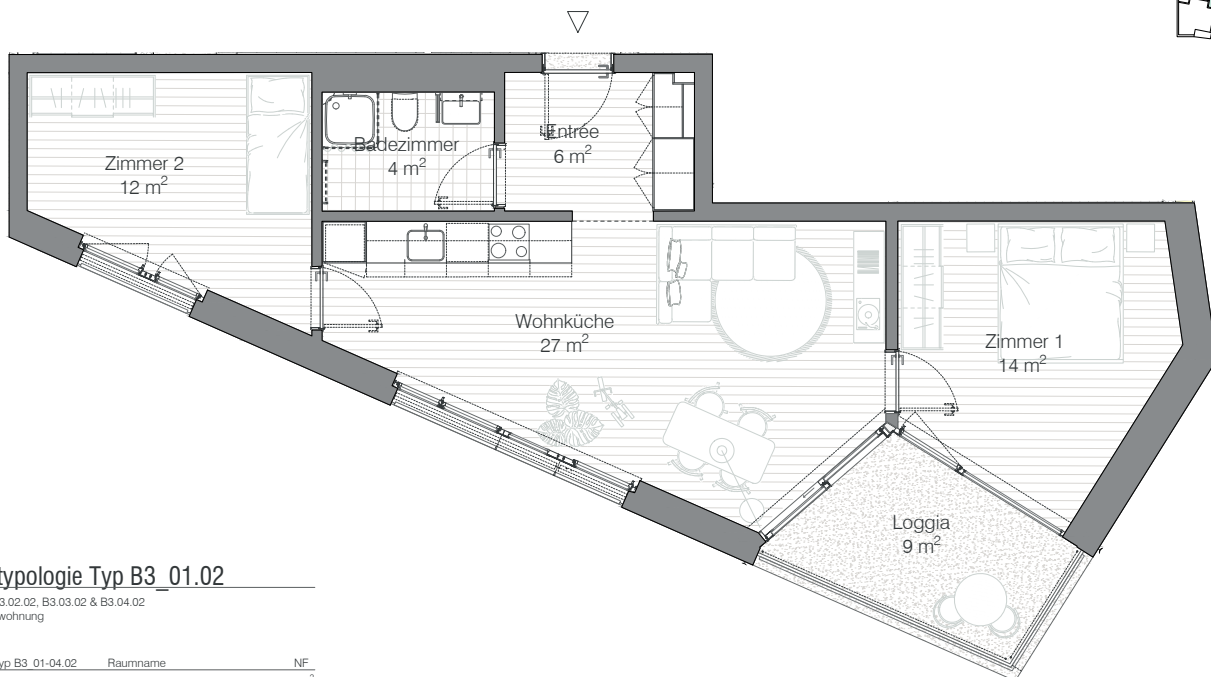

Adresse Gotthelfstrasse 48, 3400 Burgdorf
 Zimmer 3.5
 Wohnfläche 63 m²

Bucherareal
Wohntypologie Typ B3_01.02

B3.01.02, B3.02.02, B3.03.02 & B3.04.02
 3.5 Zimmerwohnung

Wohntyp B3_01-04.02	Raumname	NF
	Badezimmer	4 m ²
	Wohnküche	27 m ²
	Entrée	6 m ²
	Zimmer 2	12 m ²
	Zimmer 1	14 m ²
	Insgesamt	63 m²

Anzahl	Geschoss	
	Regelgeschoss :	4 x

Insgesamt 4 x