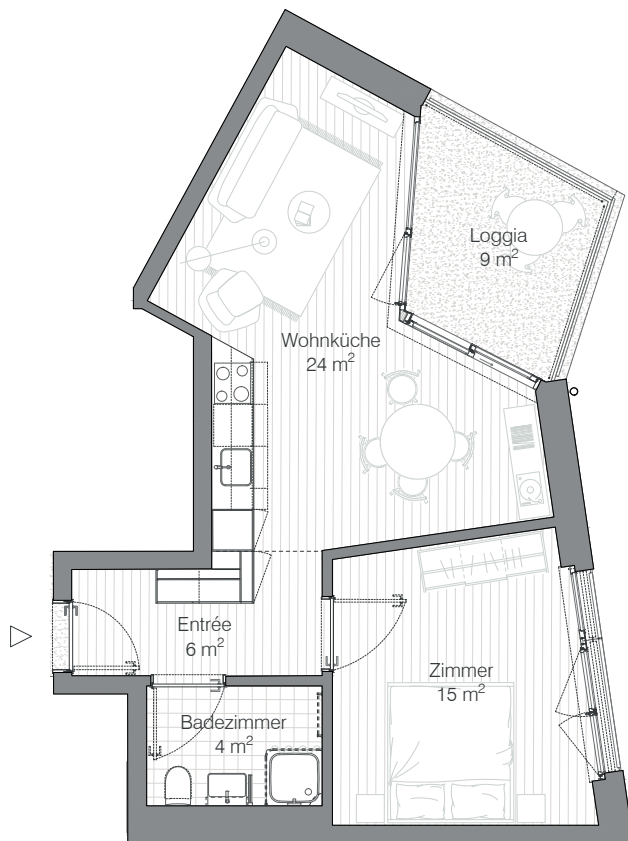

Adresse Gotthelfstrasse 48, 3400 Burgdorf
Zimmer 2.5
Wohnfläche 49 m²

Bucherareal

Wohntypologie Typ B3_01.03

Wohnungstyp B3_01-05.03	Raumname	NF
	Badezimmer	4 m²
	Wohnküche	24 m²
	Entrée	6 m²
	Zimmer	15 m²
		49 m²

Anzahl	Geschoss	
	Regelgeschoss:	4 x
	5.Obergeschoss	1 x

Insgesamt 5 x