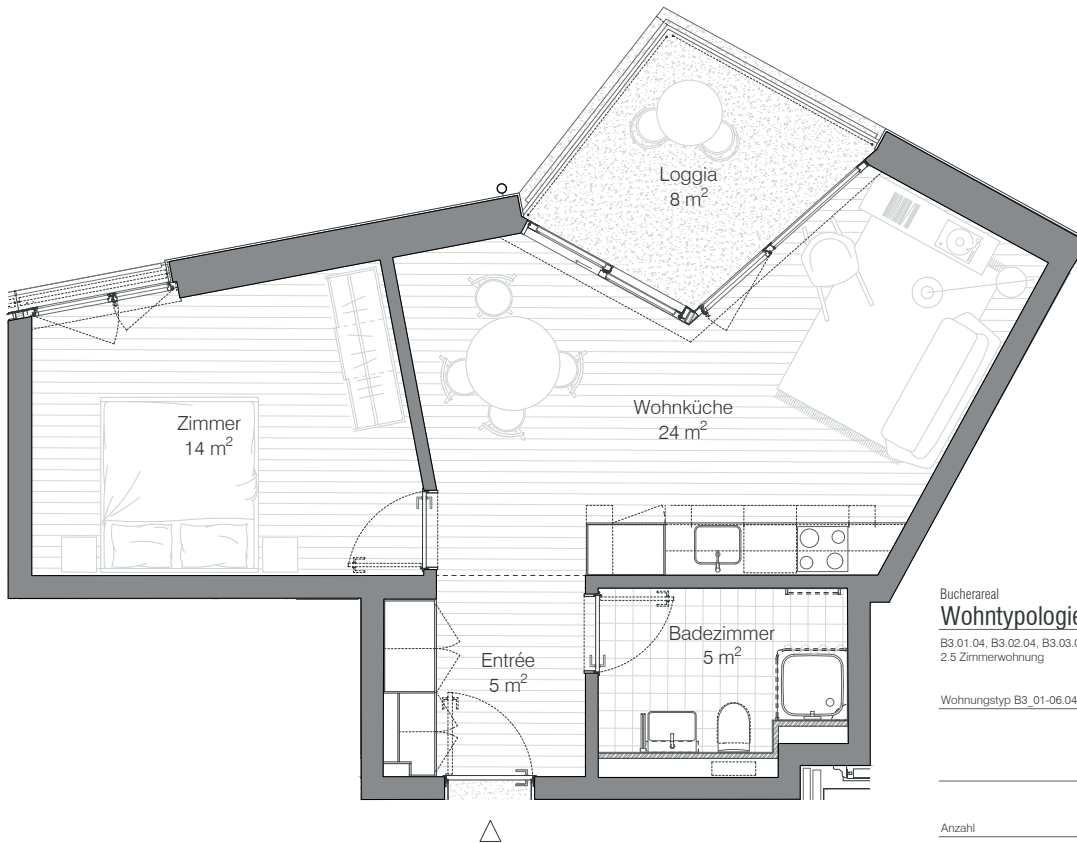

Adresse Gotthelfstrasse 48, 3400 Burgdorf
 Zimmer 2.5
 Wohnfläche 48 m²

Bucherareal
Wohntypologie Typ B3_01.04

B3.01.04, B3.02.04, B3.03.04, B3.04.04, B3.05.04 & B3.06.04
 2.5 Zimmerwohnung

Wohnungstyp B3_01-06.04	Raumname	NF
	Badezimmer	5 m ²
	Wohnküche	24 m ²
	Entrée	5 m ²
	Zimmer	14 m ²
		48 m ²

Anzahl	Geschoss	
	Regelgeschoss:	4 x
	5. Obergeschoss:	1 x
	6. Obergeschoss:	1 x

Insgesamt 6 x