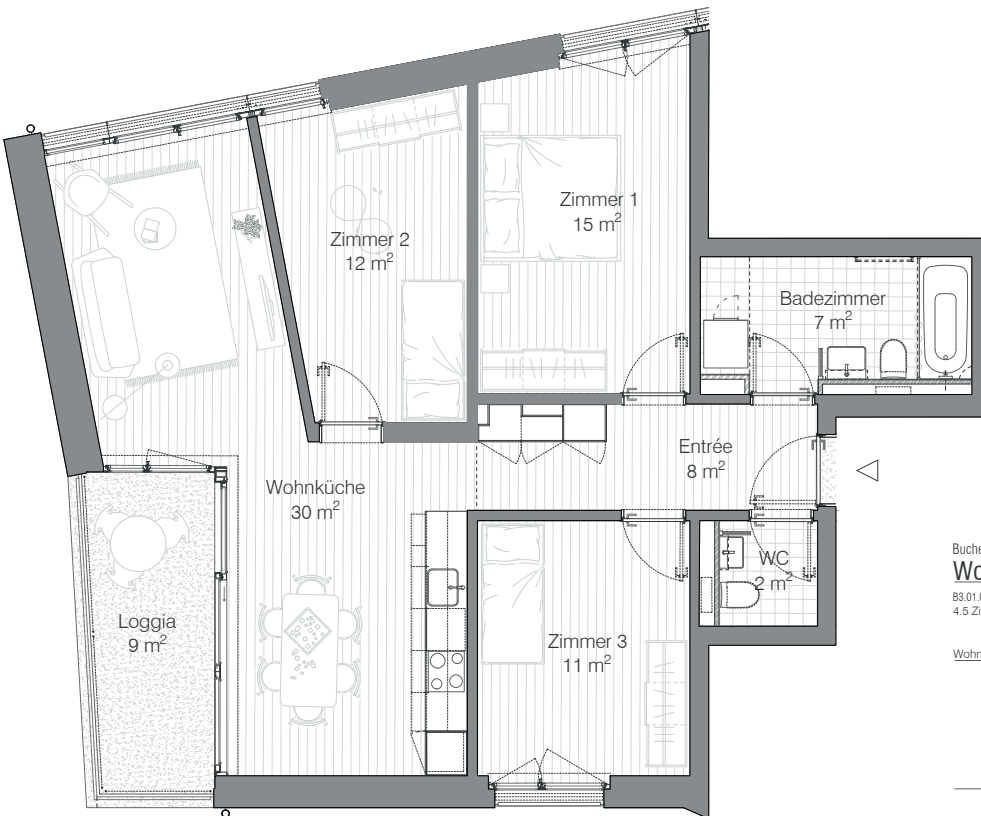

Adresse Gotthelfstrasse 48, 3400 Burgdorf
Zimmer 4.5
Wohnfläche 85 m²

Bucherareal
Wohntypologie Typ B3_02.01

Wohnungstyp B3_01-06.01	Raumname	NF
	Badezimmer	7 m²
	WC	2 m²
	Wohnküche	30 m²
	Entrée	8 m²
	Zimmer 1	15 m²
	Zimmer 2	12 m²
	Zimmer 3	11 m²
		85 m²

Anzahl	Geschoss	
	Regelgeschoss	4 x
	5. Obergeschoss	1 x
	6. Obergeschoss	1 x

Insgesamt 6 x