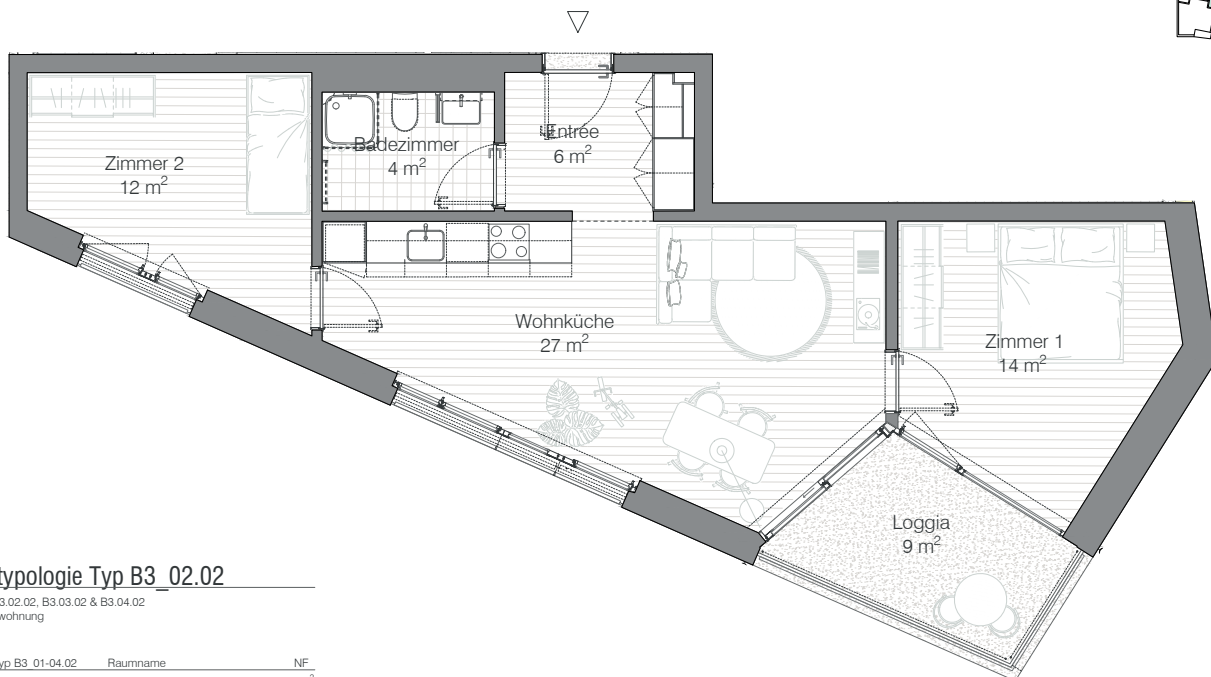

Adresse Gotthelfstrasse 48, 3400 Burgdorf
 Zimmer 3.5
 Wohnfläche 63 m²

Bucherareal
Wohntypologie Typ B3_02.02

B3.01.02, B3.02.02, B3.03.02 & B3.04.02
 3.5 Zimmerwohnung

Wohnungstyp B3_01-04.02	Raumname	NF
	Badezimmer	4 m ²
	Wohnküche	27 m ²
	Entrée	6 m ²
	Zimmer 2	12 m ²
	Zimmer 1	14 m ²
	Insgesamt	63 m²

Anzahl	Geschoss	
	Regelgeschoss :	4 x

Insgesamt 4 x