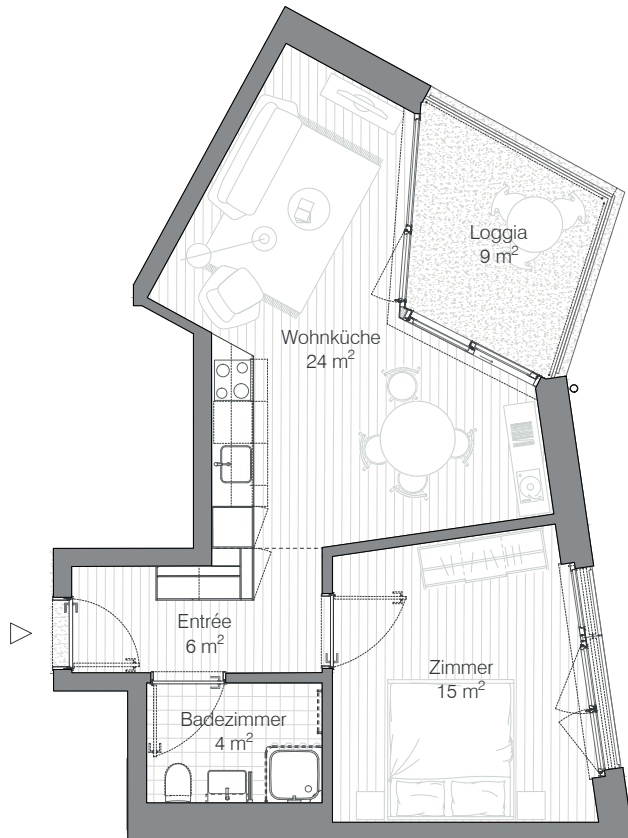

Adresse Gotthelfstrasse 48, 3400 Burgdorf
Zimmer 2.5
Wohnfläche 49 m²

Bucherareal

Wohntypologie Typ B3_02.03

Wohnungstyp B3_01-05.03	Raumname	NF
	Badezimmer	4 m²
	Wohnküche	24 m²
	Entrée	6 m²
	Zimmer	15 m²
		49 m²

Anzahl	Geschoss	
	Regelgeschoss:	4 x
	5.Obergeschoss	1 x

Insgesamt 5 x