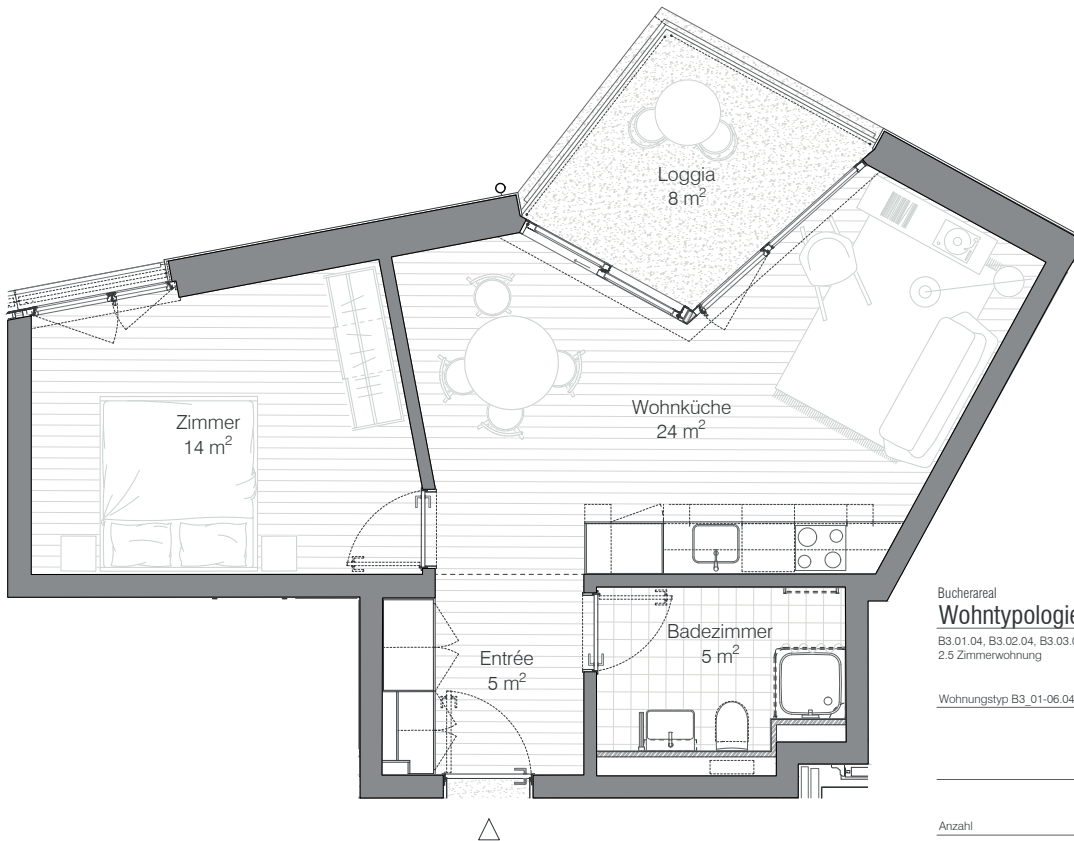

Adresse Gotthelfstrasse 48, 3400 Burgdorf
 Zimmer 2.5
 Wohnfläche 48 m²

Bucherareal
Wohntypologie Typ B3_02.04

B3.01.04, B3.02.04, B3.03.04, B3.04.04, B3.05.04 & B3.06.04
 2.5 Zimmerwohnung

Wohntyp B3_01-06.04	Raumname	NF
	Badezimmer	5 m ²
	Wohnküche	24 m ²
	Entrée	5 m ²
	Zimmer	14 m ²
		48 m ²

Anzahl	Geschoss
	Regelgeschoss:
	5. Obergeschoss:
	6. Obergeschoss:

Insgesamt 6 x