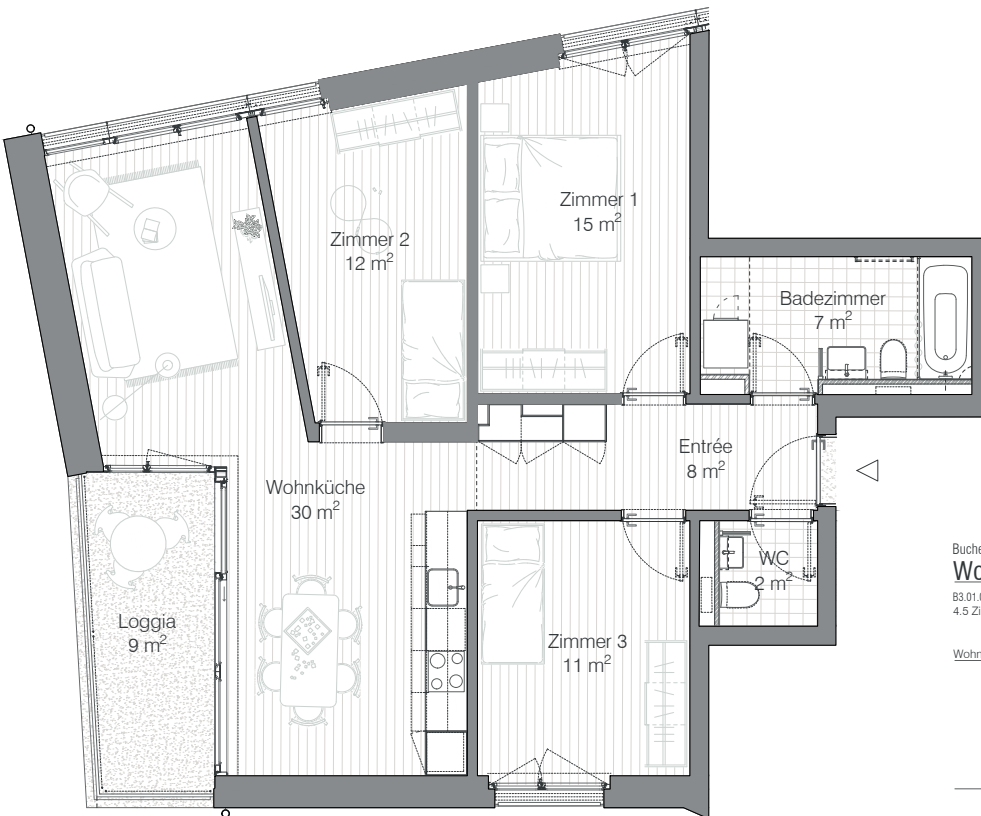

Adresse Gotthelfstrasse 48, 3400 Burgdorf
 Zimmer 4.5
 Wohnfläche 85 m²

Bucherareal
Wohntypologie Typ B3_03.01

B3.01.01, B3.02.01, B3.03.01, B3.04.01, B3.05.01 & B3.06.01
 4.5 Zimmerwohnung

Wohnungstyp B3_01-06.01	Raumname	NF
	Badezimmer	7 m ²
	WC	2 m ²
	Wohnküche	30 m ²
	Entrée	8 m ²
	Zimmer 1	15 m ²
	Zimmer 2	12 m ²
	Zimmer 3	11 m ²
		85 m ²

Anzahl	Geschoss	
	Regelgeschoss	4 x
	5. Obergeschoss	1 x
	6. Obergeschoss	1 x

Insgesamt 6 x