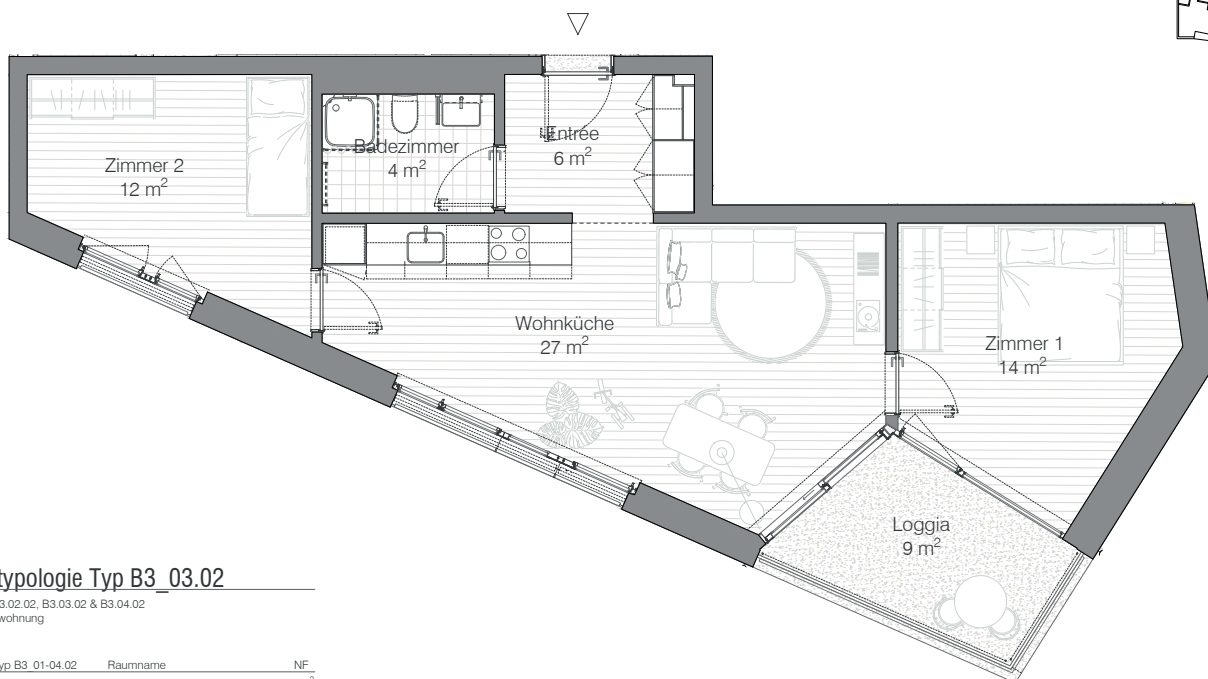

Adresse Gotthelfstrasse 48, 3400 Burgdorf

Zimmer 3.5

Wohnfläche 63 m²

Bucherareal

Wohntypologie Typ B3_03.02

Wohntyp B3_01-04.02	Raumname	NF
	Badezimmer	4 m²
	Wohnküche	27 m²
	Entrée	6 m²
	Zimmer 2	12 m²
	Zimmer 1	14 m²
	Insgesamt	63 m²

Anzahl	Geschoss	
	Regelgeschoss :	4 x

Insgesamt 4 x