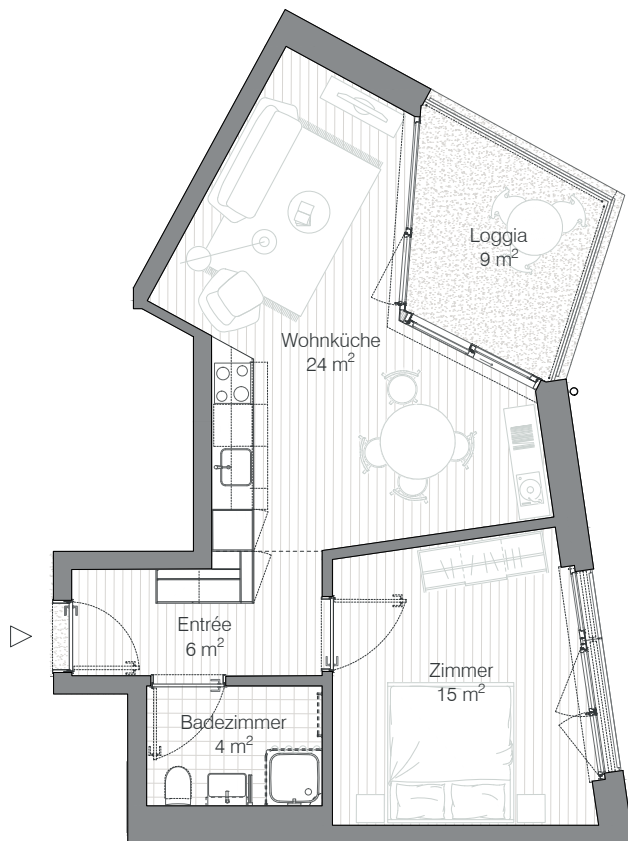

Adresse Gotthelfstrasse 48, 3400 Burgdorf
Zimmer 2.5
Wohnfläche 49 m²

Bucherareal

Wohntypologie Typ B3_03.03

Wohnungstyp B3_01-05.03	Raumname	NF
	Badezimmer	4 m²
	Wohnküche	24 m²
	Entrée	6 m²
	Zimmer	15 m²
		49 m²

Anzahl	Geschoss	
	Regelgeschoss:	4 x
	5.Obergeschoss	1 x

Insgesamt 5 x