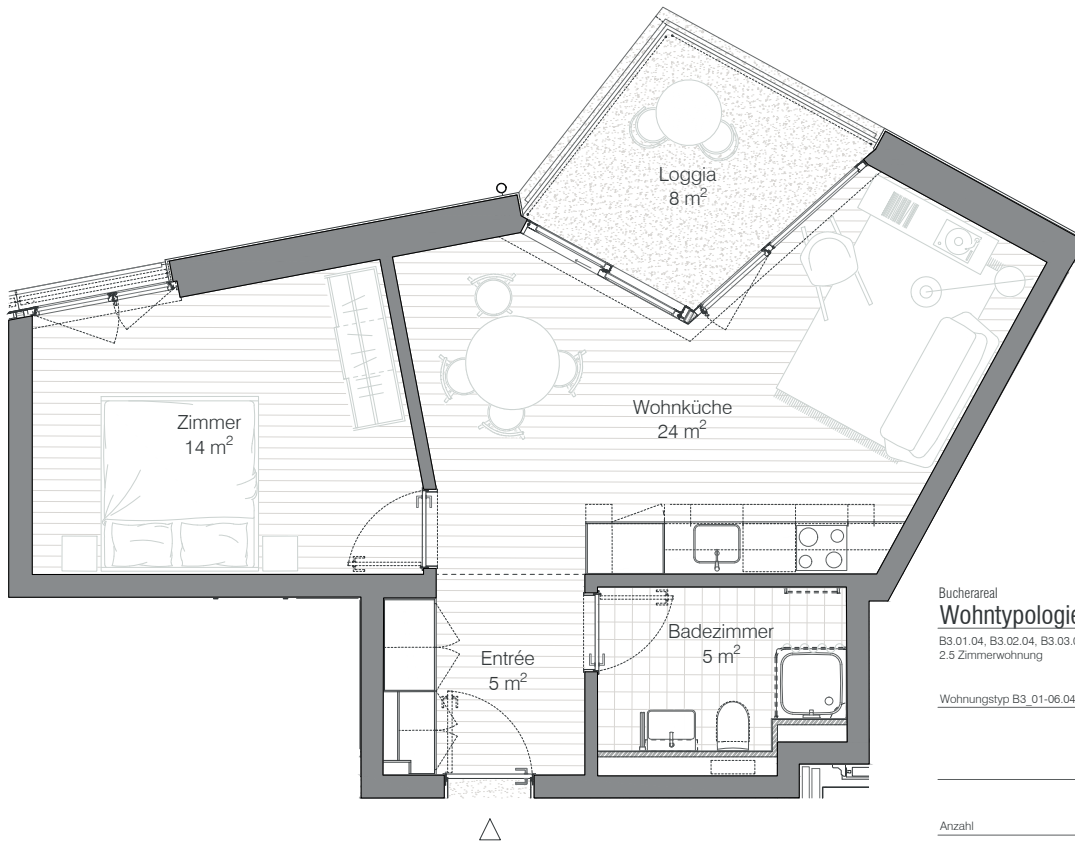

Adresse Gotthelfstrasse 48, 3400 Burgdorf
 Zimmer 2.5
 Wohnfläche 48 m²

Bucherareal
Wohntypologie Typ B3_03.04

B3.01.04, B3.02.04, B3.03.04, B3.04.04, B3.05.04 & B3.06.04
 2.5 Zimmerwohnung

Wohntyp B3_01-06.04	Raumname	NF
	Badezimmer	5 m ²
	Wohnküche	24 m ²
	Entrée	5 m ²
	Zimmer	14 m ²
		48 m ²

Anzahl	Geschoss	
	Regelgeschoss:	4 x
	5. Obergeschoss:	1 x
	6. Obergeschoss:	1 x

Insgesamt 6 x