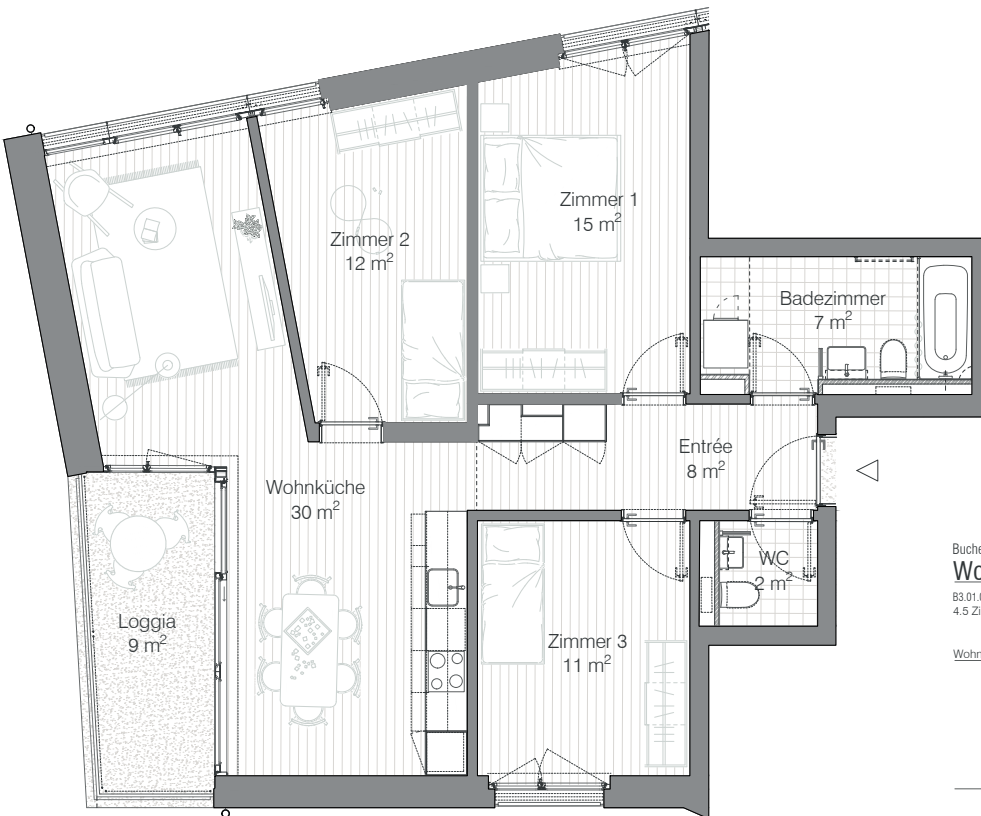

Adresse Gotthelfstrasse 48, 3400 Burgdorf
Zimmer 4.5
Wohnfläche 85 m²

Bucherareal
Wohntypologie Typ B3_04.01

Wohnungstyp B3_01-06.01	Raumname	NF
	Badezimmer	7 m²
	WC	2 m²
	Wohnküche	30 m²
	Entrée	8 m²
	Zimmer 1	15 m²
	Zimmer 2	12 m²
	Zimmer 3	11 m²
		85 m²

Anzahl	Geschoss	
	Regelgeschoss	4 x
	5. Obergeschoss	1 x
	6. Obergeschoss	1 x

Insgesamt 6 x