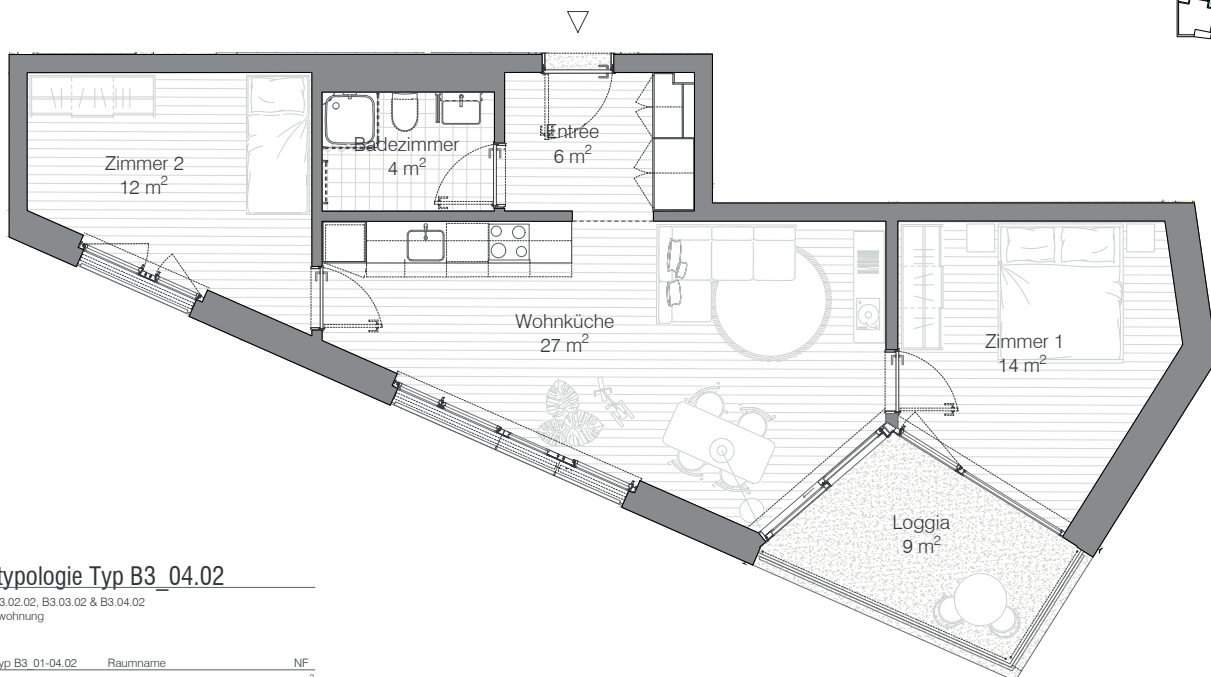

Adresse Gotthelfstrasse 48, 3400 Burgdorf

Zimmer 3.5

Wohnfläche 63 m<sup>2</sup>

Bucherareal

### Wohntypologie Typ B3\_04.02

B3.01.02, B3.02.02, B3.03.02 & B3.04.02  
3.5 Zimmerwohnung

Wohntyp B3_01-04.02	Raumname	NF
	Badezimmer	4 m <sup>2</sup>
	Wohnküche	27 m <sup>2</sup>
	Entrée	6 m <sup>2</sup>
	Zimmer 2	12 m <sup>2</sup>
	Zimmer 1	14 m <sup>2</sup>
	<b>Insgesamt</b>	<b>63 m<sup>2</sup></b>

Anzahl	Geschoss	
	Regelgeschoss :	4 x

Insgesamt 4 x