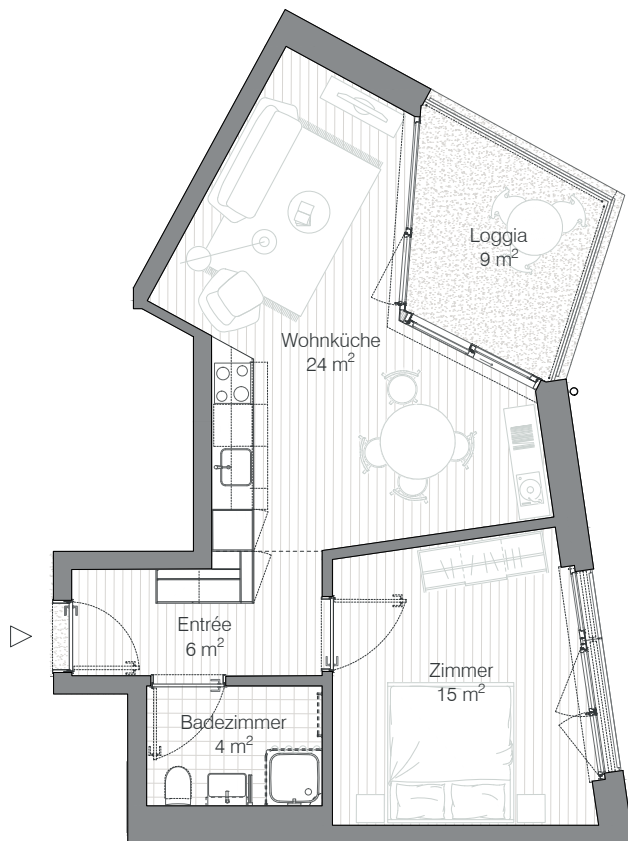

Adresse Gotthelfstrasse 48, 3400 Burgdorf
Zimmer 2.5
Wohnfläche 49 m²

Bucherareal

Wohntypologie Typ B3_04.03

Wohnungstyp B3_01-05.03	Raumname	NF
	Badezimmer	4 m²
	Wohnküche	24 m²
	Entrée	6 m²
	Zimmer	15 m²
		49 m²

Anzahl	Geschoss	
	Regelgeschoss:	4 x
	5.Obergeschoss	1 x

Insgesamt 5 x