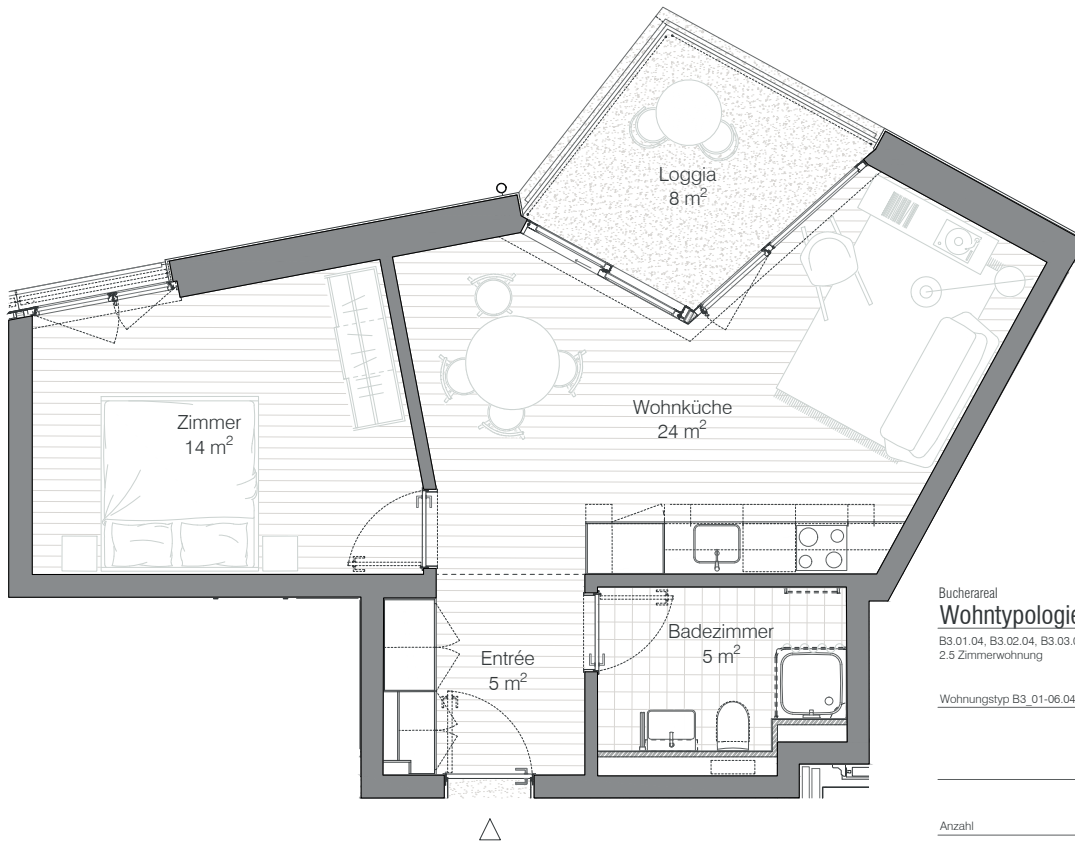

Adresse Gotthelfstrasse 48, 3400 Burgdorf
 Zimmer 2.5
 Wohnfläche 48 m²

Bucherareal
Wohntypologie Typ B3_04.04

B3.01.04, B3.02.04, B3.03.04, B3.04.04, B3.05.04 & B3.06.04
 2.5 Zimmerwohnung

Wohntyp B3_01-06.04	Raumname	NF
	Badezimmer	5 m ²
	Wohnküche	24 m ²
	Entrée	5 m ²
	Zimmer	14 m ²
		48 m ²

Anzahl	Geschoss	
	Regelgeschoss:	4 x
	5. Obergeschoss:	1 x
	6. Obergeschoss:	1 x

Insgesamt 6 x