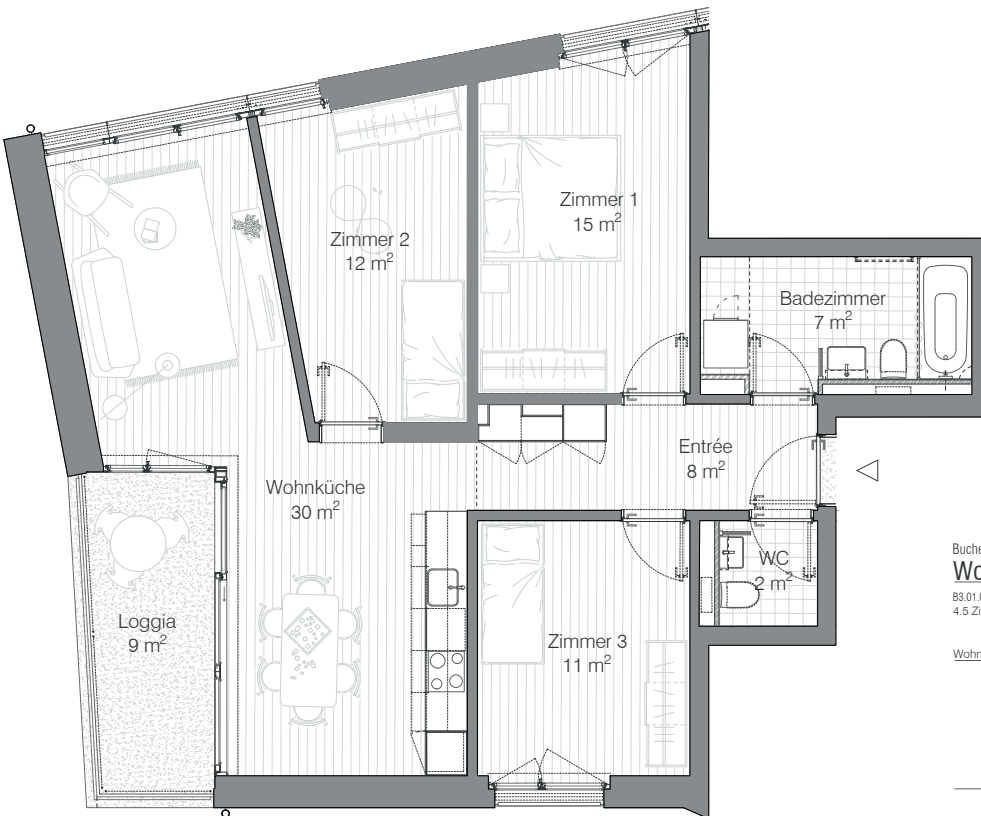

Adresse Gotthelfstrasse 48, 3400 Burgdorf
Zimmer 4.5
Wohnfläche 85 m²

Bucherareal Wohntypologie Typ B3_05.01

Wohnungstyp B3_01-06.01	Raumname	NF
	Badezimmer	7 m²
	WC	2 m²
	Wohnküche	30 m²
	Entrée	8 m²
	Zimmer 1	15 m²
	Zimmer 2	12 m²
	Zimmer 3	11 m²
		85 m²

Anzahl	Geschoss	
	Regelgeschoss	4 x
	5. Obergeschoss	1 x
	6. Obergeschoss	1 x

Insgesamt 6 x