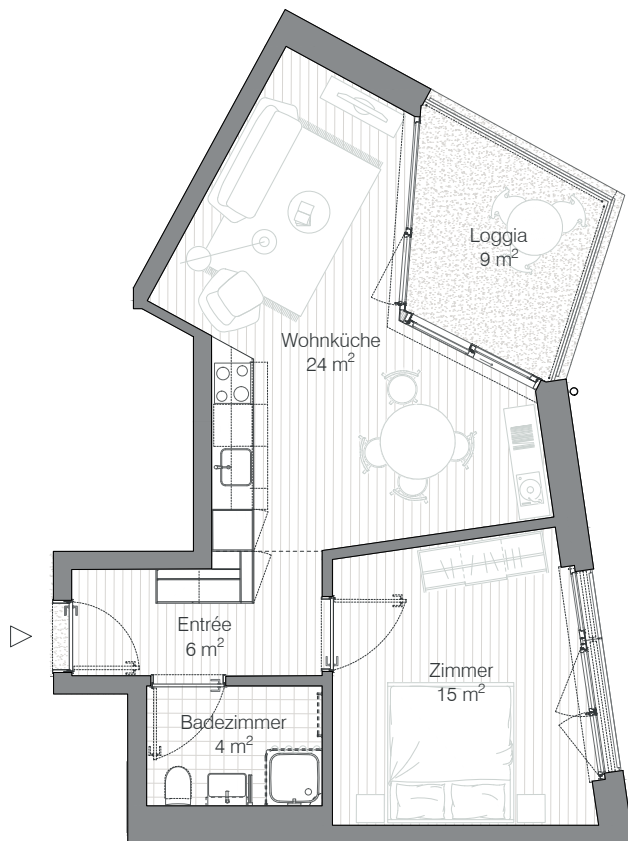

Adresse Gotthelfstrasse 48, 3400 Burgdorf
Zimmer 2.5
Wohnfläche 49 m²

Bucherareal

Wohntypologie Typ B3_05.03

Wohnungstyp B3_01-05.03	Raumname	NF
	Badezimmer	4 m²
	Wohnküche	24 m²
	Entrée	6 m²
	Zimmer	15 m²
		49 m²

Anzahl	Geschoss	
	Regelgeschoss:	4 x
	5.Obergeschoss	1 x

Insgesamt 5 x