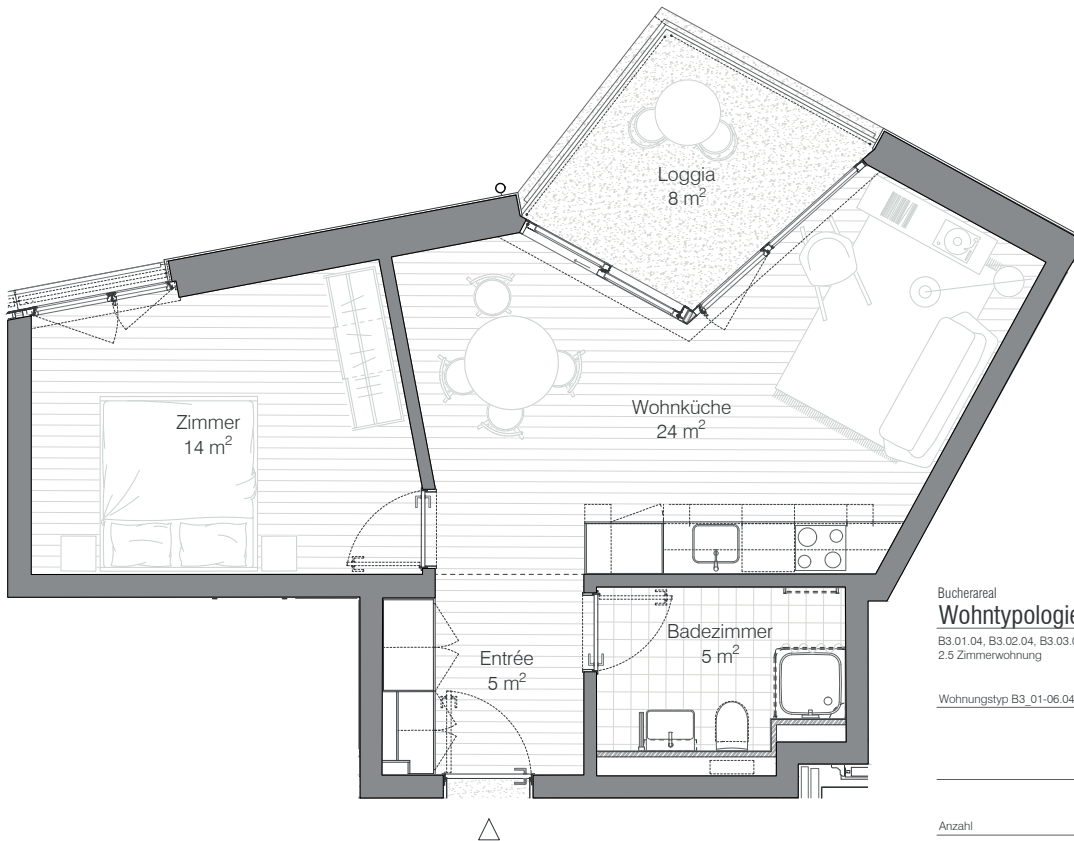

Adresse Gotthelfstrasse 48, 3400 Burgdorf
 Zimmer 2.5
 Wohnfläche 48 m²

Bucherareal
Wohntypologie Typ B3_05.04

B3.01.04, B3.02.04, B3.03.04, B3.04.04, B3.05.04 & B3.06.04
 2.5 Zimmerwohnung

Wohntyp B3_01-06.04	Raumname	NF
	Badezimmer	5 m ²
	Wohnküche	24 m ²
	Entrée	5 m ²
	Zimmer	14 m ²
		48 m ²

Anzahl	Geschoss
	Regelgeschoss:
	5. Obergeschoss:
	6. Obergeschoss:

Insgesamt 6 x