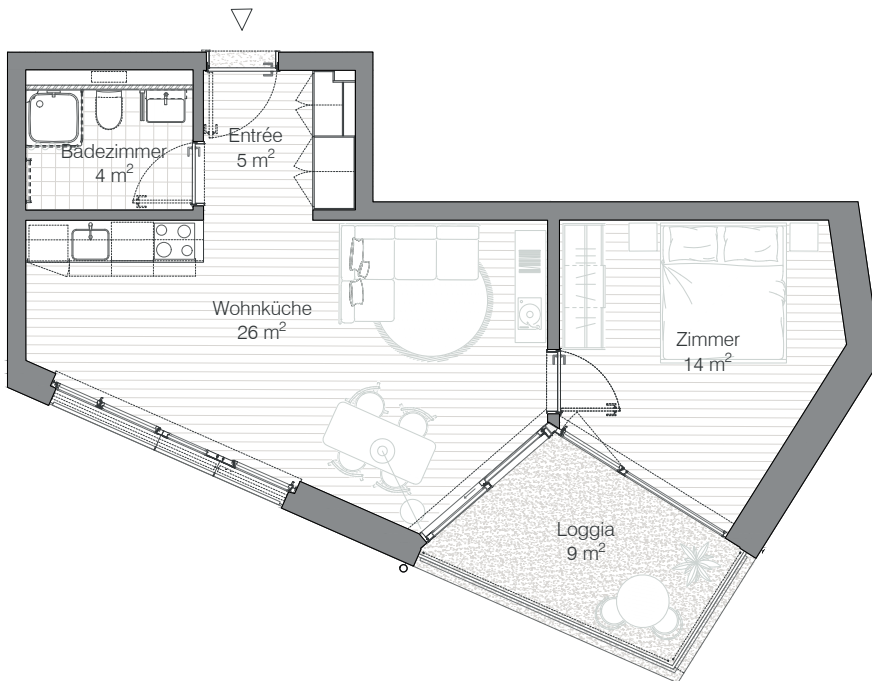

Adresse Gotthelfstrasse 48, 3400 Burgdorf
 Zimmer 2.5
 Wohnfläche 49 m²

Bucherareal
Wohntypologie B3_05.06

B3.05.06 2.5 Zimmerwohnung

Wohnungstyp B3_05.06	Raumname	NF
	Badezimmer	4 m ²
	Wohnküche	26 m ²
	Entrée	5 m ²
	Zimmer	14 m ²
		49 m ²

Anzahl	Geschoss	
	5.Obergeschoss:	1 x
	Insgesamt	1x