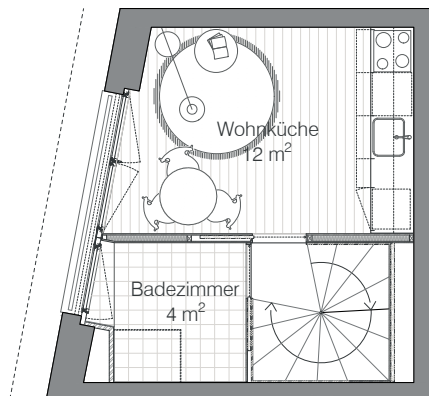

Adresse Gotthelfstrasse 48 a/b/c/d, 3400 Burgdorf
 Zimmer 2.5 Atelierwohnung
 Wohnfläche 44 m²

1.Obergeschoss

Dachgeschoss

Erdgeschoss

Bucherareal
Wohntypologie Typ B4_0.03

B4.0.03 2.5 Atelierwohnung

Wohntyp B4_0.03	Raumname	NF
	Entrée	4 m ²
	Atelier/Wohnraum	12 m ²
	Badezimmer	4 m ²
	Wohnküche	12 m ²
	Dachgeschoss	12 m ²
		44 m ²