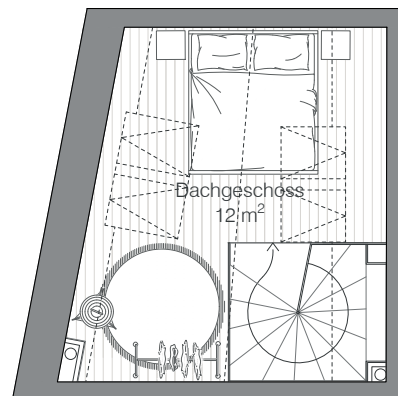

Adresse Gotthelfstrasse 48 a/b/c/d, 3400 Burgdorf
 Zimmer 2.5 Atelierwohnung
 Wohnfläche 44 m²

1.Obergeschoss

Dachgeschoss

Erdgeschoss

Bucherareal
Wohntypologie Typ B4_0.03

B4.0.03 2.5 Atelierwohnung

Wohntyp B4_0.03	Raumname	NF
	Entrée	4 m ²
	Atelier/Wohnraum	12 m ²
	Badezimmer	4 m ²
	Wohnküche	12 m ²
	Dachgeschoss	12 m ²
		44 m ²

Anzahl 1 x

Insgesamt 1 x