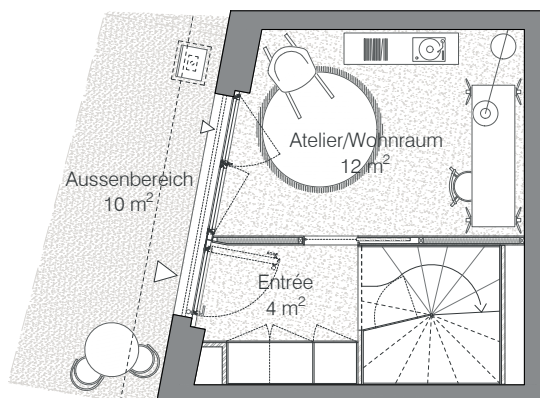

Adresse Gotthelfstrasse 48 a/b/c/d, 3400 Burgdorf
 Zimmer 2.5 Atelierwohnung
 Wohnfläche 44 m²

1.Obergeschoss

Dachgeschoss

Erdgeschoss

Bucherareal
Wohntypologie Typ B4_0.03

B4.0.03 2.5 Atelierwohnung

Wohntyp B4_0.03	Raumname	NF
	Entrée	4 m ²
	Atelier/Wohnraum	12 m ²
	Badezimmer	4 m ²
	Wohnküche	12 m ²
	Dachgeschoss	12 m ²
		44 m ²